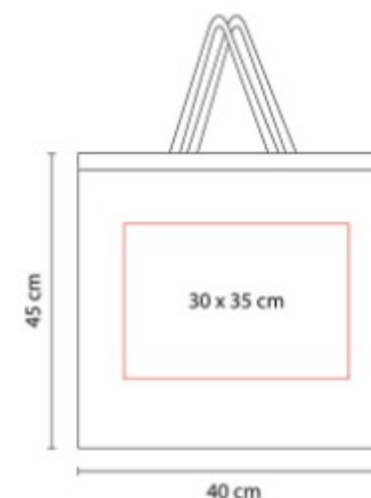

Material: Yute
Técnica de impresión: Serigrafía
Área de impresión: 12 x 12 cm
Colores: BEIGE

Bolsa mini con fuelle, asas redondeadas e interior plastificado.

SIN 047
BOLSA CARNAVAL

Material: Non Woven Metalizado
Técnica de impresión: Serigrafía
Área de impresión: 30 x 35 cm
Colores: AMARILLO METALICO, AZUL, PLATA, ROJO