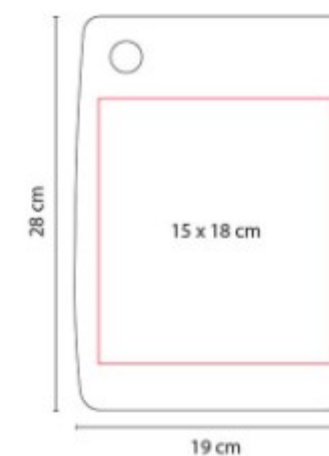

PRT 122
PORTARRETRATO ROSMARY

Material: MDF / Vidrio / Flores Secas
Técnica de impresión: Laser / Serigrafía
Área de impresión: 7 x 2 cm
Colores: BEIGE

Su diseño elegante y atemporal, resaltará la belleza de tus fotos favoritas.

PWT 200-
TABLA KAVERI

Material: Bambu
Técnica de impresión: Laser
Área de impresión: 15 x 18 cm
Colores: CAFE

Tabla para cortar. La madera es un producto natural el cual puede presentar variaciones en tonalidades y vetas.