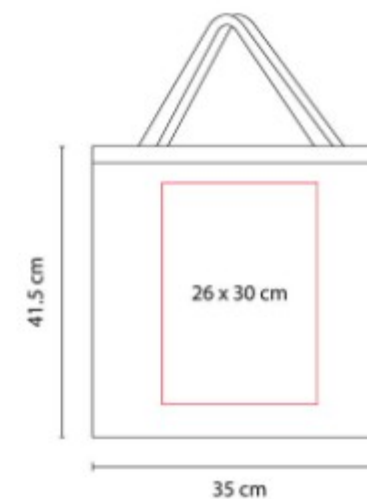

Material: Algodón
Técnica de impresión: Serigrafía
Área de impresión: 26 x 30 cm
Colores: AZUL, BEIGE, NEGRO