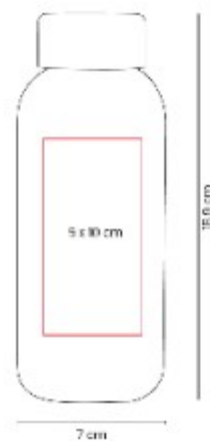

Cilindro de plástico con tapa de bambu.