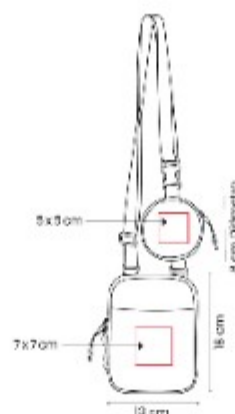

Mini bolso estilo crossbody, ideal para uso diario o viajes.