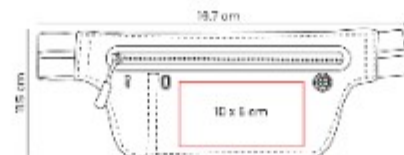

Cangurera deportiva ligera. Incluye interior plastificado. Ofrece resistencia al agua y comodidad en todo momento.