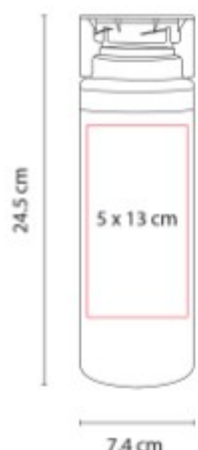

Abanico plegable con elastico.

ACC 002
BOLSA CIRO

NUEVO
2023

Material: Yute / PVC
Técnica de impresión: Serigrafía
Área de impresión: 10 x 6 cm
Bolsa 4 cm Parche
Colores: BEIGE

Bolsa de yute laminada. Cierre de cordón. Ventana de PVC y parche de algodón para impresión.

ANF 006
CILINDRO LAKE

Capacidad: 850 ml
Material: PET

Técnica de impresión: Serigrafía /
Tampografía

Área de impresión: 5 x 13 cm

Colores: AMARILLO TRASLUCIDO,
AZUL TRASLUCIDO, HUMO, MORADO,
NARANJA TRASLUCIDO, NEGRO, ROJO
TRASLUCIDO, ROSA, TRANSPARENTE,
VERDE TRASLUCIDO

Sistema de rosca twist-off que

ANF 040
CILINDRO TRIBEC

Capacidad: 960 ml
Material: PET

Técnica de impresión: Serigrafía

Área de impresión: 4.5 x 17 cm

Colores: ROSA, TRANSPARENTE

Sistema de rosca twist-off que
permite abrir y cerrar la tapa en un
giro.