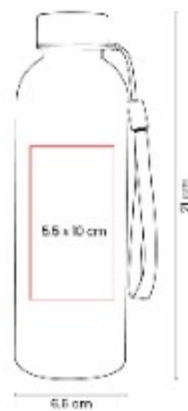

Sistema de rosca twist-off que

ANF 040
CILINDRO TRIBEC

Capacidad: 960 ml
Material: PET

Técnica de impresión: Serigrafía

Área de impresión: 4.5 x 17 cm

Colores: ROSA, TRANSPARENTE

Sistema de rosca twist-off que
permite abrir y cerrar la tapa en un
giro.

ANF 049
CILINDRO CHEMIN

Capacidad: 850 ml
Material: PET / Silicon

Técnica de impresión: Serigrafía /
Tampografía

Área de impresión: 5 x 13 cm

Colores: MORADO

Sistema de rosca twist-off que
permite abrir y cerrar la tapa en un
giro.

ANF 065 CILINDRO VATTEN

Capacidad: 550 ml
Material: Plastico / Metal
Técnica de impresión: Serigrafía
Área de impresión: 5.5 x 10 cm
Colores: ROJO

Pared sencilla de plástico. Tapa metálica con sistema de rosca, incluye un asa de tela para transportarla fácilmente.