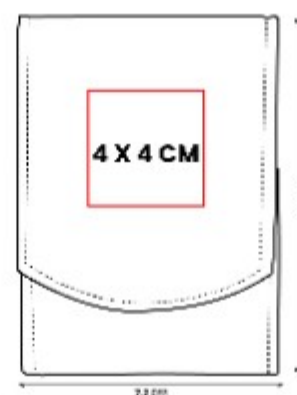

Set de manicure. Cuenta con sobre de curpiel con botón metálico.