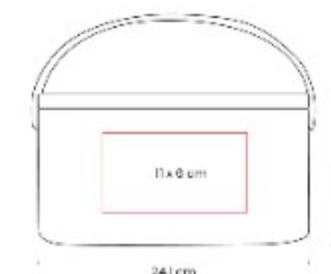

Organizador de cosmeticos con espejo integrado.