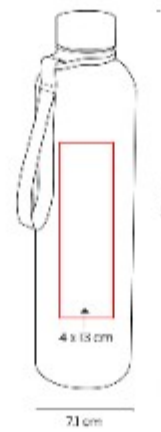

ANF 072 CILINDRO PARVO

Capacidad: 750 ml
Material: Plastico
Técnica de impresión: Serigrafía
Área de impresión: 5.5 x 9 cm
Colores: BLANCO, MORADO PASTEL, ROSA PASTEL, VERDE PASTEL

Sistema de rosca twist-off que permite abrir y cerrar la tapa en un giro.

ANF 075
CILINDRO LEMN

Capacidad: 600 ml
Material: Plastico / Bambu
Técnica de impresión: Serigrafía
Área de impresión: 5 x 10 cm
Colores: ROSA PASTEL

Cilindro de plástico con tapa de bambu.

ANF 076
CILINDRO ASSH

Capacidad: 1,000 ml
Material: Plastico / Metal
Técnica de impresión: Serigrafía
Área de impresión: 4 x 13 cm
Colores: TINTO

Tapa metálica con cierre de rosca.
Aro de plástico con asa de tela.

ANF 077
CILINDRO HARPER

Capacidad: 1,000 ml
Material: Plastico
Técnica de impresión: Serigrafía con Tinta Especial
Área de impresión: 6 x 10 cm
Colores: AMARILLO, ROSA

Tapa de plástico con cierre de rosca hermetica y boquilla. Sobretapa push con boton y asa plegable.