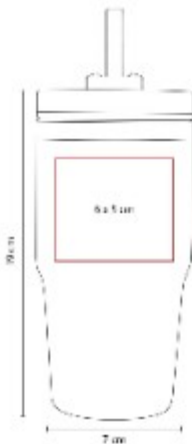

Doble pared. Cerrado al vacío. Pared interna y externa acero inoxidable. Recubrimiento en terminado tipo rugoso.