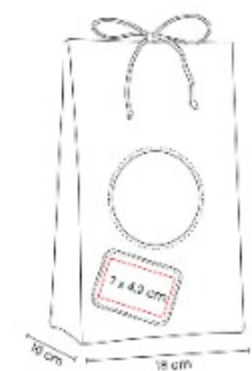

MAC[®]
DISTRIBUCIÓN
en Promocionales, tu mejor Opción!

CONSIENTE A Mamá

Solo mayoreo

| Considerar tiempos de entrega

| Sujeto a cambio de stock constante

ABA 001
ABANICO SEAT

Material: Poliéster
Técnica de impresión: Serigrafía
Área de impresión: 10 x 9 cm
Colores: AZUL, ROJO

Abanico plegable con elastico.

ACC 002
BOLSA CIRO

NUEVO
2023

Material: Yute / PVC
Técnica de impresión: Serigrafía
Área de impresión: 10 x 6 cm
Bolsa 4 cm Parche
Colores: BEIGE

Bolsa de yute laminada. Cierre de cordón. Ventana de PVC y parche de algodón para impresión.