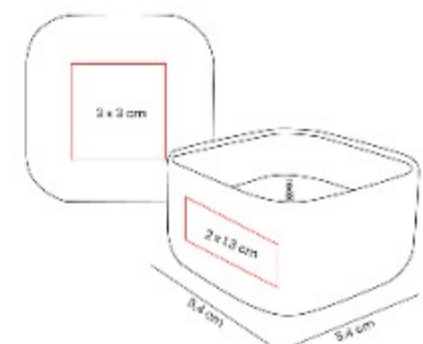

Vela con aroma a vainilla. Incluye estuche de metal.