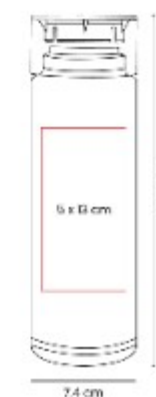

Sistema de rosca twist-off que

ANF 040
CILINDRO TRIBEC

Capacidad: 960 ml
Material: PET

Técnica de impresión: Serigrafía

Área de impresión: 4.5 x 17 cm

Colores: ROSA, TRANSPARENTE

Sistema de rosca twist-off que
permite abrir y cerrar la tapa en un
giro.

ANF 049
CILINDRO CHEMIN

Capacidad: 850 ml
Material: PET / Silicon

Técnica de impresión: Serigrafía /
Tampografía

Área de impresión: 5 x 13 cm

Colores: MORADO

Sistema de rosca twist-off que
permite abrir y cerrar la tapa en un
giro.

ANF 065 CILINDRO VATTEN

Capacidad: 550 ml
Material: Plastico / Metal
Técnica de impresión: Serigrafía
Área de impresión: 5.5 x 10 cm
Colores: ROJO

Pared sencilla de plástico. Tapa metálica con sistema de rosca, incluye un asa de tela para transportarla fácilmente.