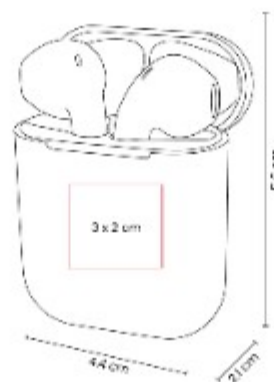

Audifonos bluetooth con terminado
rubber y estuche recargable.