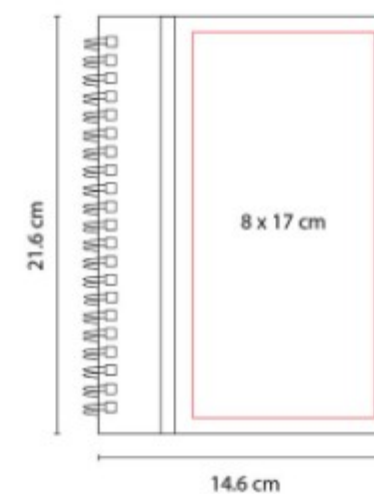

Libreta de espiral con 65 hojas de raya.