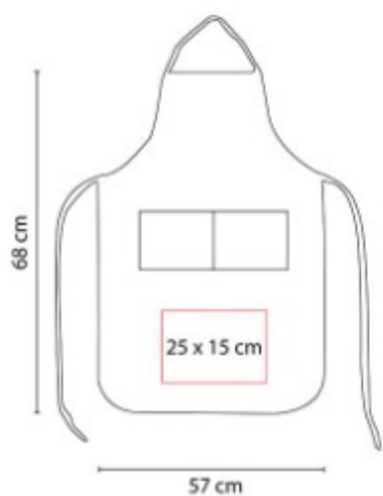

Incluye 2 bolsas frontales.