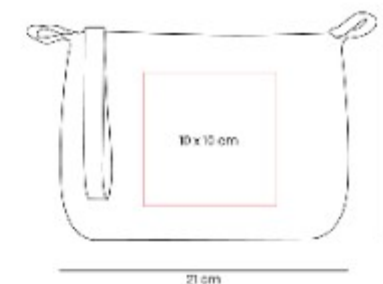

Material: PVC
Técnica de impresión: Laser
Área de impresión: 2.5 x 0.7 cm
Colores: HUESO, NEGRO

Organizador de cosmeticos.

DAM 069
**COSMETIQUERA
CLAUDETTE**

Material: Neopreno / Curpiel
Técnica de impresión: Serigrafía
Área de impresión: 10 x 10 cm
Colores: AZUL, NEGRO, ROSA