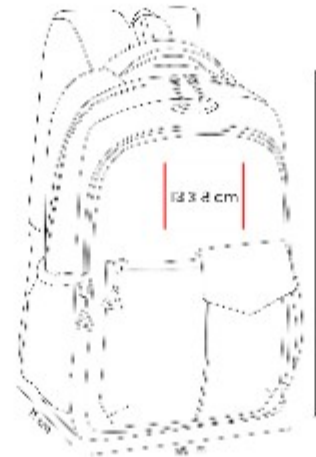

SIN 918
BOLSA AGDE

Material: Non Woven
Técnica de impresión: Serigrafía
Área de impresión: 21 x 30 cm
Colores: ROSA

Bolsa con fuelle. Sellada a calor.

SIN 939
MOCHILA AYME

Material: Poliéster
Técnica de impresión: Serigrafía
Área de impresión: 13 x 8 cm
Colores: BEIGE