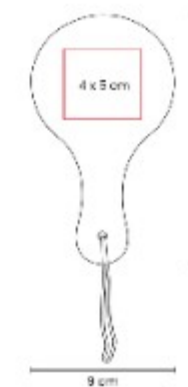

Material: Latex / Plastico
Técnica de impresión: Serigrafia
Área de impresión: 4 x 4 cm
Colores: AZUL, MORADO, ROSA

Esponja de latex con estuche.

DAM 036
ESPEJO ANIANI

Material: Bambu
Técnica de impresión: Laser / Serigrafia
Área de impresión: 4 x 5 cm
Colores: BEIGE