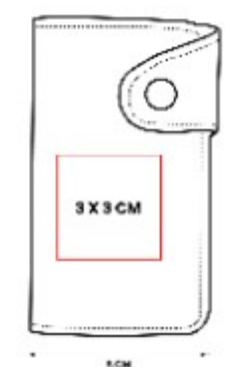

Set de manicura. Incluye 1 corta ungas, 1 lima de ungas, 1 removedor de cutícula y estuche de curpiel con botón metálico.