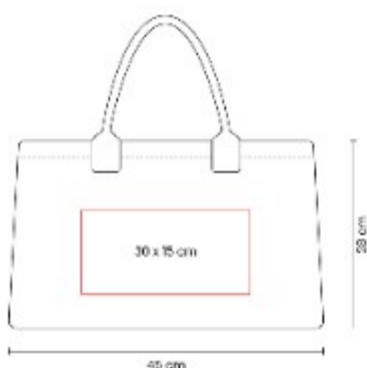

Bolsa ecologica de algodón reciclado. Incluye jaretas laterales ajustables y base con fieltro de cartón removible.