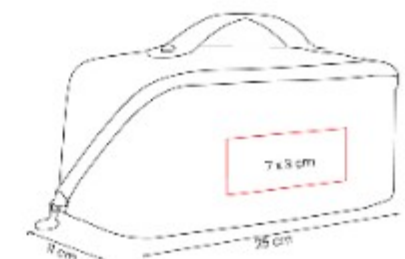

DAM 052
**SET MASAJEADOR
HELENA**

Material: Piedra Jade / Metal
Técnica de impresión: Serigrafía
Área de impresión: 12 x 8 cm Caja
Colores: BLANCO

Set masajeador facial.

DAM 054
COSMETIQUERA TURA

Material: Curpiel Exterior / Poliester
Interior
Técnica de impresión: Serigrafía
Área de impresión: 7 x 3 cm
Colores: BEIGE, ROSA

Material: Plastico / Metal
Técnica de impresión: Serigrafía / Laser
Área de impresión: 8 x 3 cm Tapa / 8 x 2 cm Borde
Colores: NEGRO

Neceser maletin multifuncional reforzado. Organiza todos tus productos de belleza de manera eficiente.