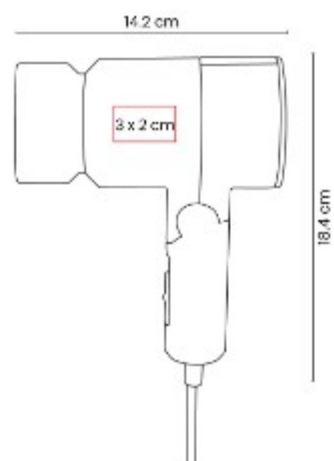

Material: Plastico / Metal
Técnica de impresión: Serigrafía / Laser
Área de impresión: 8 x 3 cm Tapa / 8 x 2 cm Borde
Colores: NEGRO

Neceser maletin multifuncional reforzado. Organiza todos tus productos de belleza de manera eficiente.

Material: Plastico / Aluminio
Técnica de impresión: Tampografía
Área de impresión: 3 x 2 cm
Colores: GRIS OXFORD

Secadora de cabello portatil. Se ajusta a velocidades con aire frio y 2 potencias de aire caliente.