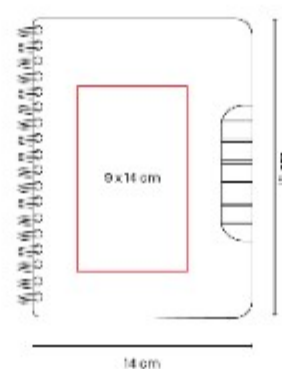

Material: Curpiel
Técnica de impresión: Termograbado / Laser
Área de impresión: 8.5 x 6.5 cm
Colores: NEGRO

Libreta con 70 hojas de raya. Incluye bolígrafo y notas adhesivas de colores.

HL 2020
LIBRETA LOVECOLORS

Material: Curpiel
Técnica de impresión: Serigrafía / Termograbado / Laser
Área de impresión: 7 x 11 cm
Colores: AMARILLO, AZUL, AZUL REY, GRIS, MORADO, NARANJA, NEGRO, ROJO, ROSA, VERDE

Libreta con 80 hojas a rayas. Incluye separador de hojas y elastico para cerrar.

HL 2021 LIBRETA SMYRNA

Material: Curpiel
Técnica de impresión: Serigrafía /
 Termograbado / Laser
Área de impresión: 10 x 15 cm
Colores: AZUL REY, NARANJA,
 NEGRO, ROJO

Libreta con 80 hojas de raya. Incluye separador de hojas y elastico para cerrar.

HL 9050 LIBRETA KORYAK

Material: Carton
Técnica de impresión: Serigrafía
Área de impresión: 9 x 14 cm
Colores: BEIGE

Libreta con 70 hojas de raya.

HL 9104 LIBRETA KADAN

Material: Curpiel / Papel
Técnica de impresión:
 Termograbado / Serigrafía
Área de impresión: 7 x 15 cm
Colores: ROSA, VERDE