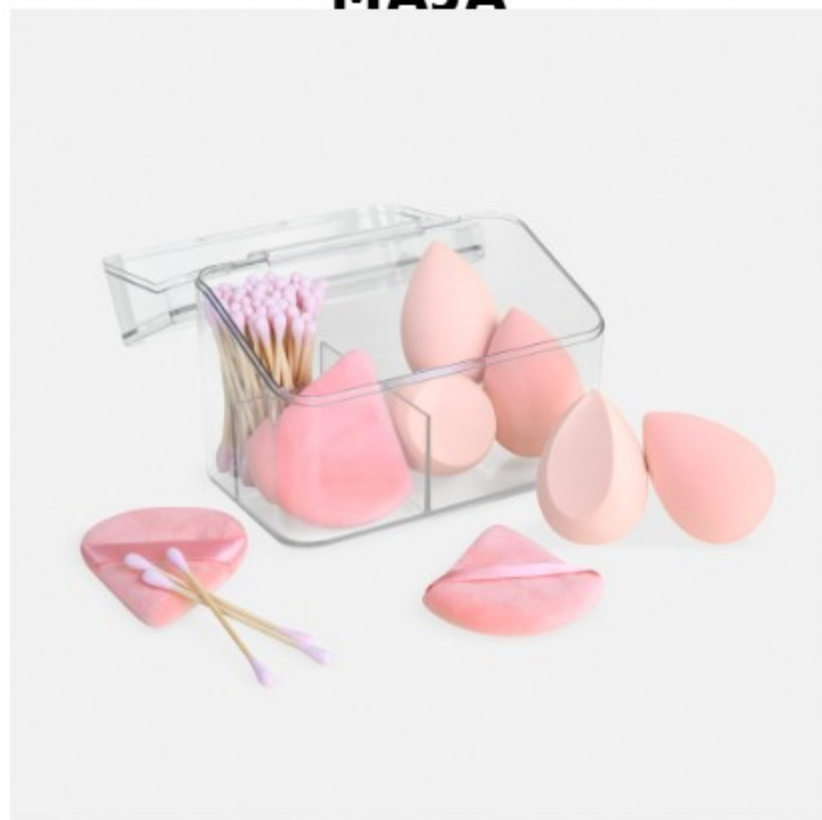

Material: PVC
Técnica de impresión: Laser
Área de impresión: 2.5 x 0.7 cm
Colores: HUESO, NEGRO

Organizador de cosmeticos.

DAM 069
**COSMETIQUERA
CLAUDETTE**

Material: Neopreno / Curpiel
Técnica de impresión: Serigrafía
Área de impresión: 10 x 10 cm
Colores: AZUL, NEGRO, ROSA

Cosmetiquera de neopreno. Compartimento principal con cierre y puller con asa.

DAM 070 SET DE APLICADORES MAJA

Material: Plastico / Latex / Poliester / Madera
Técnica de impresión: Serigrafía
Área de impresión: 9 x 3.5 cm
Colores: ROSA