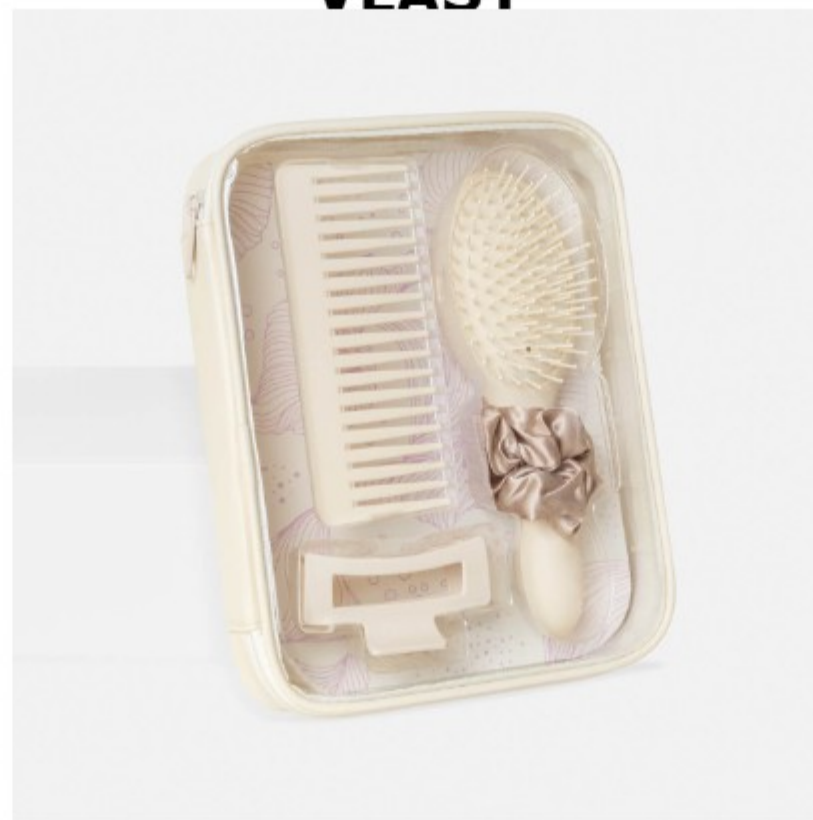

Material: PVC
Técnica de impresión: Laser
Área de impresión: 2.5 x 0.7 cm
Colores: HUESO, NEGRO

Organizador de cosmeticos.

DAM 069
**COSMETIQUERA
CLAUDETTE**

Material: Neopreno / Curpiel
Técnica de impresión: Serigrafía
Área de impresión: 10 x 10 cm
Colores: AZUL, NEGRO, ROSA

Cosmetiquera de neopreno. Compartimento principal con cierre y puller con asa.

DAM 070 SET DE APLICADORES MAJA

Material: Plastico / Latex / Poliester / Madera
Técnica de impresión: Serigrafía
Área de impresión: 9 x 3.5 cm
Colores: ROSA

Estuche con set de aplicadores.

DAM 071 SET PARA CABELLO VLASY

Material: Plastico / Poliester / PVC
Técnica de impresión: Serigrafía / Tampografía
Área de impresión: 14 x 20 cm
 Estuche / 4.5 x 0.8 cm Peine / 2.5 x 4.7 cm Cepillo
Colores: BEIGE