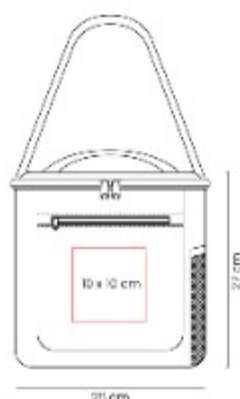

Capacidad: 12 Litros
Material: Poliester / Poliuretano / EVA
Técnica de impresión: Serigrafía
Área de impresión: 10 x 10 cm
Colores: GRIS

Hielera con interior plastificado impermeable. Bolsa principal y bolsa frontal con cierre. Bolsillo lateral de red.