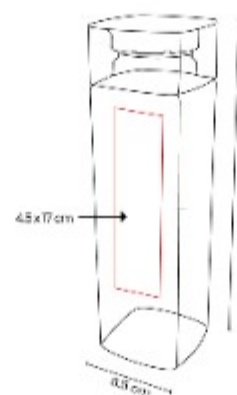

Sistema de rosca twist-off que

ANF 040
CILINDRO TRIBEC

Capacidad: 960 ml
Material: PET

Técnica de impresión: Serigrafía

Área de impresión: 4.5 x 17 cm

Colores: ROSA, TRANSPARENTE

Sistema de rosca twist-off que
permite abrir y cerrar la tapa en un
giro.