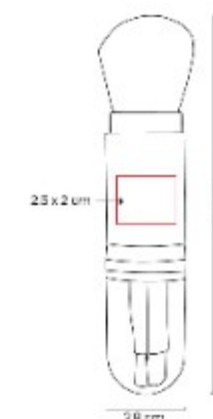

Material: Plastico / Aluminio
Técnica de impresión: Tampografía
Área de impresión: 3 x 2 cm
Colores: GRIS OXFORD

Secadora de cabello portatil. Se ajusta a velocidades con aire frio y 2 potencias de aire caliente.

DAM 061
ESPEJO ALESSIA

Material: Plastico
Técnica de impresión: Serigrafía
Área de impresión: 7 x 7 cm
Colores: NEGRO

Espejo circular de mano con asa plegable.

DAM 063
SET DE BROCHAS JULIA

Material: Plastico
Técnica de impresión: Tampografía / Serigrafía
Área de impresión: 2.5 x 2 cm
Colores: ROSA