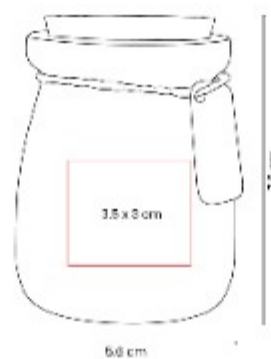

Vela decorativa con tapa de corcho y acabado tipo frosty.