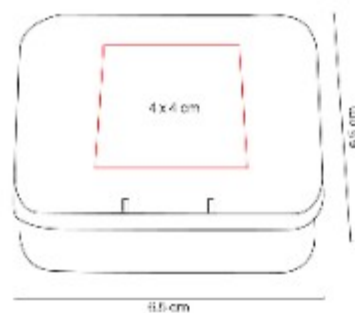

Material: Poliester
Técnica de impresión: Serigrafía
Área de impresión: 4 x 4 cm
Colores: MULTICOLOR

Set de 2 esponjas aplicadoras de maquillaje. Incluye un listón posterior que permite un cómodo agarre para la aplicación.