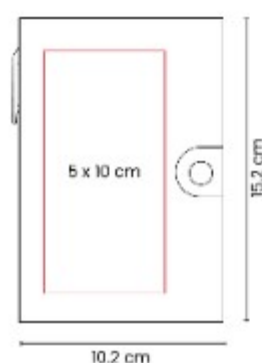

Libreta con 50 hojas blancas.