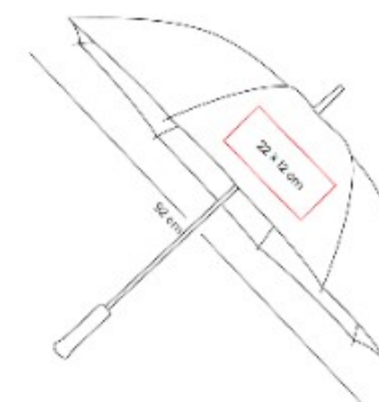

Paraguas de 8 paneles. Sistema manual. Mango de esponja.