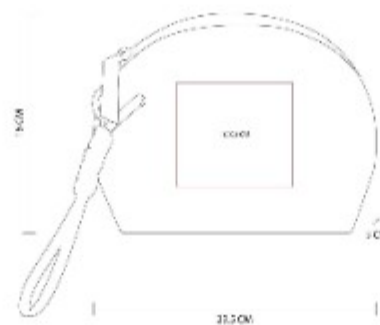

DAM 021
**COSMETIQUERA
POLAND**

Material: Algodon
Técnica de impresión: Serigrafía
Área de impresión: 12 x 6 cm
Colores: NEGRO, ROJO, ROSA

Cosmetiquera de algodón.
Compartimento principal con broche
de velcro.

DAM 026
KIT DE BANO ADRI

Material: Poliester Esponjas / Algodon y PVC Bolsa / Piedra Pomez
Técnica de impresión: Serigrafia
Área de impresión: 9 x 6 cm
Colores: BEIGE

Incluye dos esponjas, una piedra pomez y bolsa de algodón.

DAM 027
COSMETIQUERA CAEN

Material: Curpiel
Técnica de impresión: Serigrafia / Termograbado
Área de impresión: 10 x 9 cm
Colores: AZUL, ROSA, VERDE

Cosmetiquera con fuelle. Compartimento principal con cierre. Incluye asa.