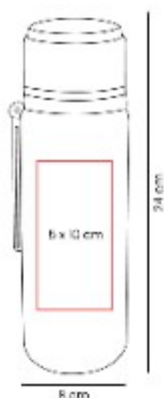

Vaso de una pared.

TMPS 237
VASO BLUR

Capacidad: 800ml
Material: Plastico
Técnica de impresión: Serigrafía
Área de impresión: 5 x 10 cm
Colores: AMARILLO, AZUL, MORADO, ROSA, VERDE

Vaso de plástico de una pared. Añade fantasía y diversión, con este vaso que cambia de color al verter bebidas frías.

TMPS 238 TERMO AVATA

Capacidad: 500 ml
Material: Acero Inoxidable / Plastico / Silicon
Técnica de impresión: Laser / Serigrafía
Área de impresión: 5 x 10 cm
Colores: AZUL, BEIGE, ROSA

Termo doble pared. Cerrado al vacío. Pared interna y externa acero inoxidable.