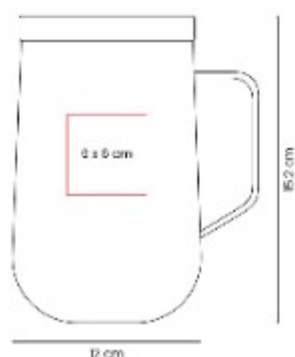

TAZ 062
TAZA TASSE

Capacidad: 600ml
Material: Acero Inoxidable / Plastico
Técnica de impresión: Serigrafía / Laser
Área de impresión: 6 x 6 cm
Colores: BLANCO, MORADO

Doble pared. Cerrado al vacío. Pared interna y externa de acero inoxidable. Terminado rugoso.