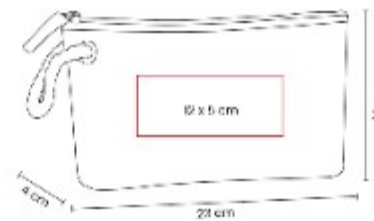

Cosmetiquera con fuelle.
Compartimento principal con cierre.
Incluye asa de algodón.