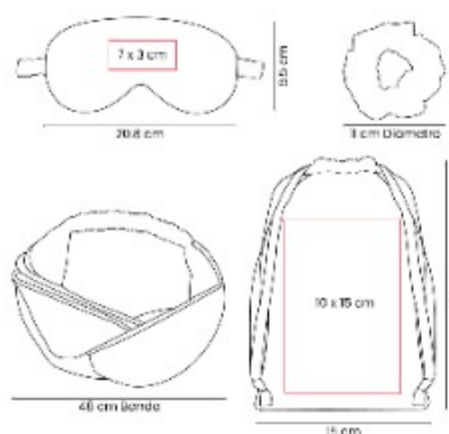

Set de descanso con 3 accesorios. Incluye bolsa con jareta, antifaz ajustable, banda y liga para el cabello.