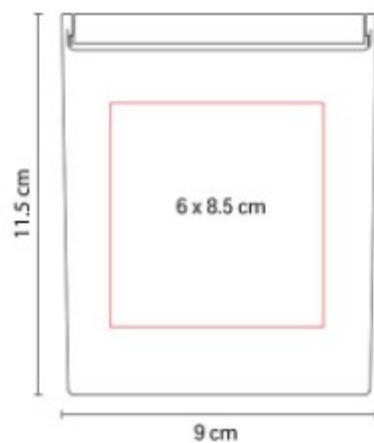

Organizador de cosmeticos con espejo integrado.

DAM 120
ESPEJO LARISA

Material: Plastico
Técnica de impresión: Serigrafía /
Tampografía
Área de impresión: 6 x 8.5 cm
Colores: NEGRO

Espejo rectangular de bolsillo. La tapa sirve como base.