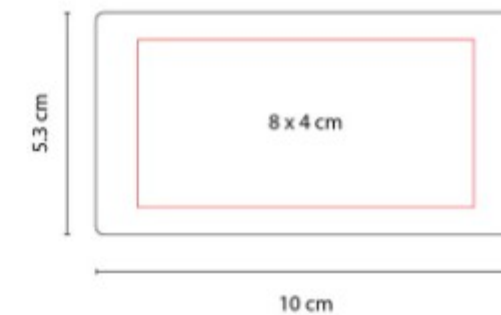

Set con 1 tijeras, 1 pinza para cejas,
1 corta ungas y 1 retira cuticula. No
para uso profesional.