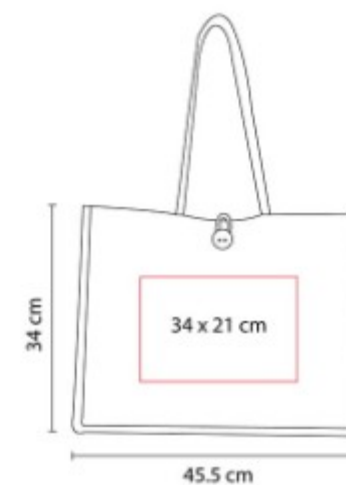

SIN 112-
BOLSA SPRING

Material: Yute
Técnica de impresión: Serigrafía
Área de impresión: 20 x 20 cm
Colores: BEIGE

Bolsa con fuelle y asas redondeadas.
Interior plastificado.

SIN 114-
BOLSA WINTER

Material: Yute
Técnica de impresión: Serigrafía
Área de impresión: 34 x 21 cm
Colores: BEIGE