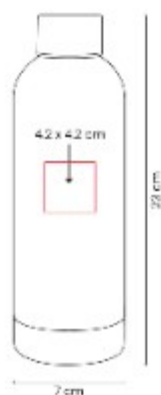

Doble pared. Cerrado al vacío. Pared interna y externa acero inoxidable. Terminado tipo rubber en tapa y cuerpo.