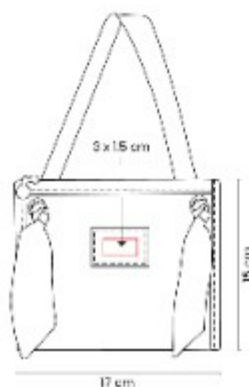

Set de 3 accesorios esenciales para realizar tu rutina de limpieza facial.