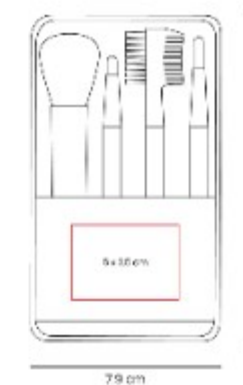

Estuche de plastico con 1 brocha para sombras, 1 brocha para labios, 1 brocha para rubor y 1 peine para cejas y pestañas.