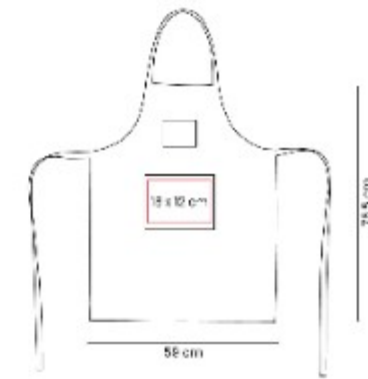

Mandil de algodón reciclado. Su diseño incluye correa ajustable y 2 bolsas frontales.