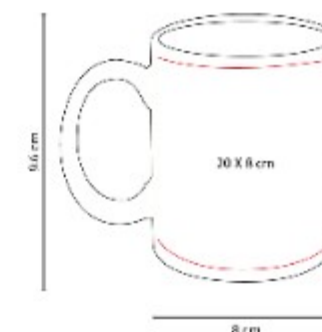

Taza para sublimar. Venta caja cerrada de 36 piezas.