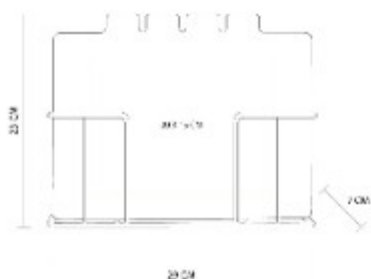

Juego de tablas de bambu para cocina con soporte metalico.