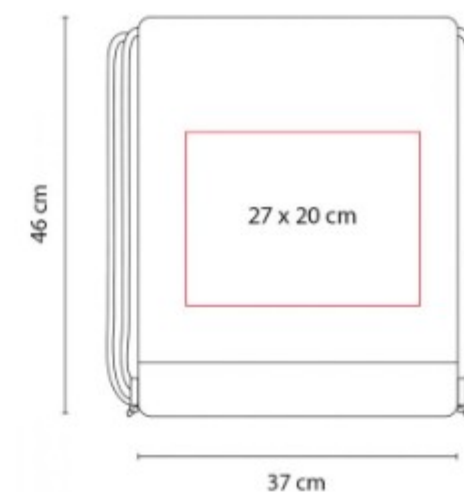

Bolsa-mochila con tirantes de cordón y cerrado de jareta.