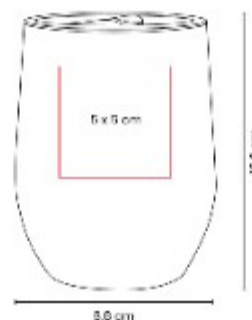

Doble pared. Pared interna de plástico, pared externa de acero inoxidable. Tapa de plástico con válvula de seguridad.