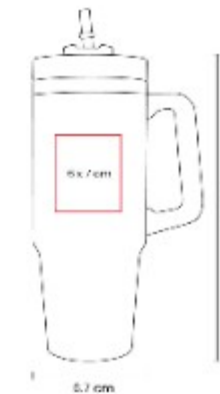

TMPS 159
TERMO BARROW

Capacidad: 600 ml
Material: Acero Inoxidable / Plastico
Técnica de impresión: Laser / Serigrafía
Área de impresión: 5.5 x 14 cm
Colores: BLANCO, NARANJA, NEGRO, ROJO, ROSA

Doble pared. Cerrado al vacío. Pared interna y externa acero inoxidable. Tapa de plástico con válvula de seguridad.

TMPS 164
TERMO DIMASH

Capacidad: 850 ml
Material: Acero Inoxidable / Plastico
Técnica de impresión: Laser / Serigrafía
Área de impresión: 6 x 7 cm
Colores: AZUL, BLANCO, GRIS, MORADO, NEGRO, ROSA

Doble pared. Cerrado al vacío. Pared interna y externa acero inoxidable.