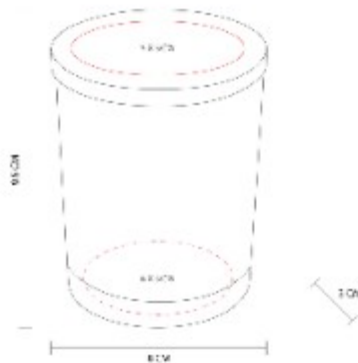

Vela con aroma a vainilla. Incluye tapa de bambu.