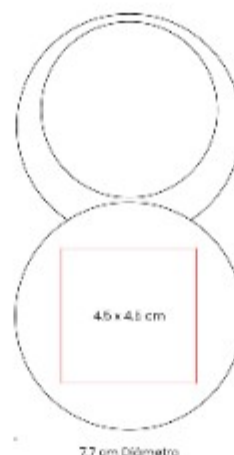

Espejo circular compacto suave al tacto. Incluye una tapa giratoria deslizable que protege el espejo mientras no lo usas.