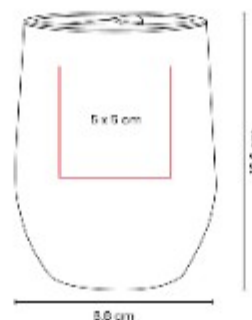

Doble pared. Cerrado al vacío. Pared interna y externa acero inoxidable. Tapa de plástico con válvula de seguridad.