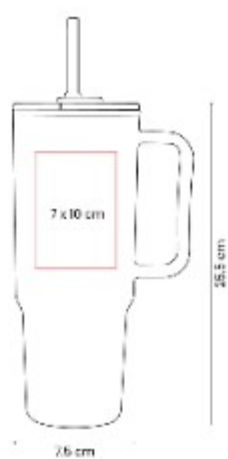

Cilindro metálico de una pared. Tapa de bambu con cierre de rosca y asa de plástico. Terminado mate.

TMPS 213 VASO ELMAS

NUEVOS
COLORES

Capacidad: 665 ml
Material: Plastico
Técnica de impresión: Serigrafía
Área de impresión: 3.5 x 3.5 cm
Colores: AZUL PASTEL, BEIGE, NEGRO, ROJO, ROSA PASTEL, VERDE PASTEL

Doble pared. Pared interna y externa de plástico. Tapa de plástico con sistema de rosca. Incluye popote.

TMPS 215
TERMO VELIK

Capacidad: 1130 ml
Material: Plastico / Silicon
Técnica de impresión: Serigrafía
Área de impresión: 7 x 10 cm
Colores: NEGRO, ROSA