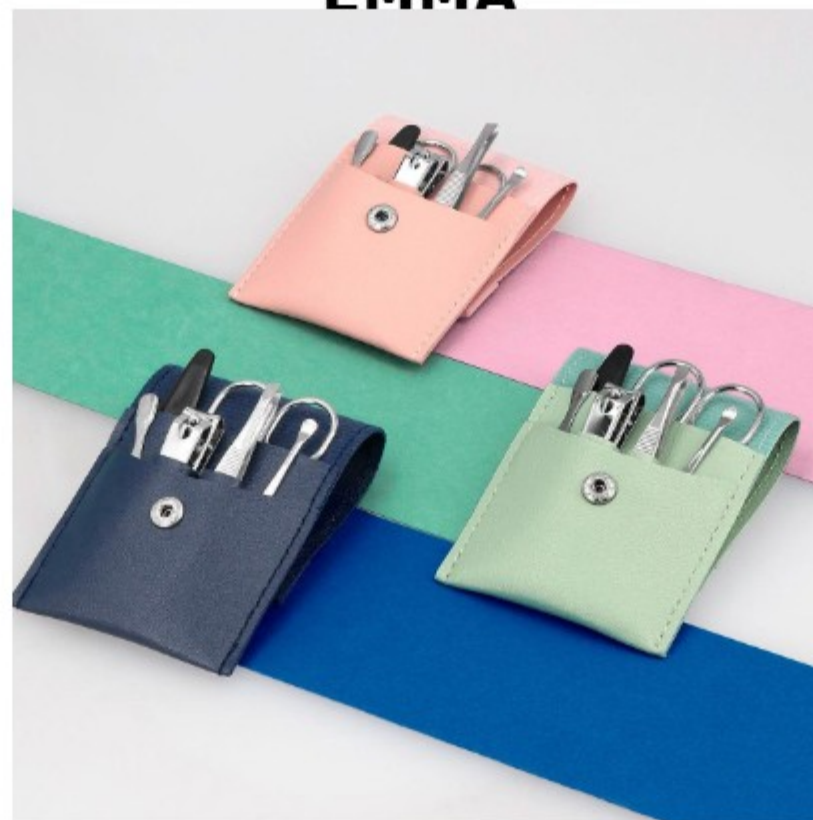

DAM 042
SET DE MANICURE
EMMA

Material: Curpiel / Metal
Técnica de impresión: Serigrafía
Área de impresión: 4 x 4 cm
Colores: AZUL, ROSA, VERDE