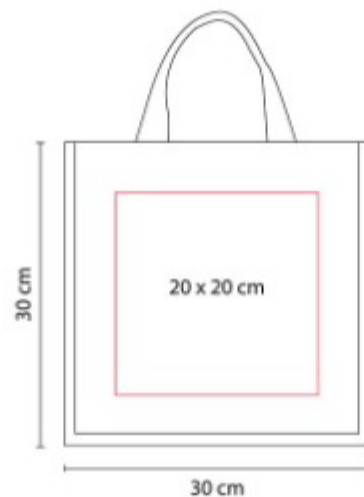

Bolsa con fuelle y asas redondeadas.
Interior plastificado.