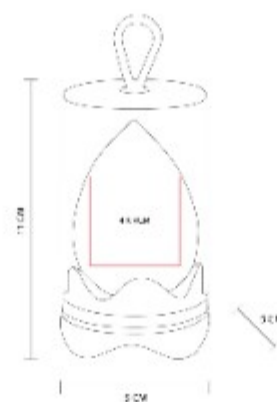

Esponja de latex con estuche.