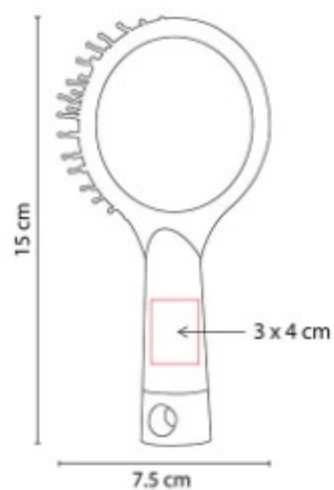

Visera deportiva, ligera y transpirable.

DAM 012
SET DE MANICURE SASKA

Material: Curpiel
Técnica de impresión: Serigrafía
Área de impresión: 7 x 3 cm
Colores: NEGRO

DAM 018
CEPILLO ZIVA

Material: Plastico
Técnica de impresión: Serigrafía
Área de impresión: 3 x 4 cm
Colores: BLANCO