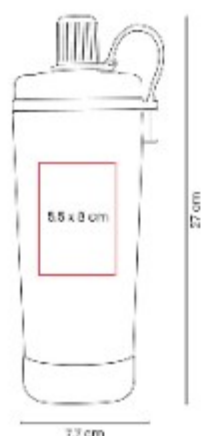

Doble pared. Cerrado al vacío. Pared interna y externa acero inoxidable.