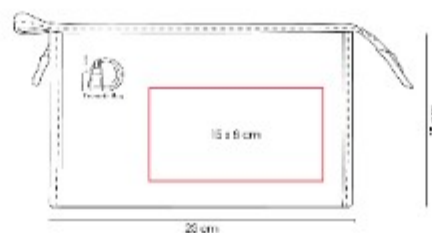

Cosmetiquera resistente al agua.