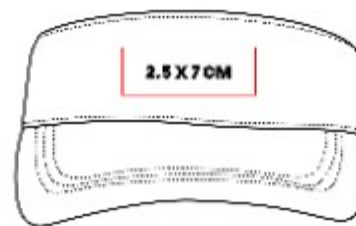

Material: Poliester
Técnica de impresión: Bordado / Serigrafía
Área de impresión: 5 x 4 cm
Colores: ROSA

Gorra deportiva de 6 gajos, con boton superior y ojillos forrados.

CAP 018
VISERA ALESSA

Material: Poliester
Técnica de impresión: Serigrafía / Bordado
Área de impresión: 2.5 x 7 cm
Colores: ROSA

Visera deportiva, ligera y transpirable.

DAM 012
SET DE MANICURE SASKA

Material: Curpiel
Técnica de impresión: Serigrafía
Área de impresión: 7 x 3 cm
Colores: NEGRO

DAM 018
CEPILLO ZIVA

Material: Plastico
Técnica de impresión: Serigrafía
Área de impresión: 3 x 4 cm
Colores: BLANCO