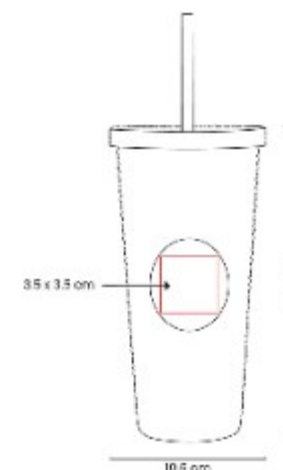

Doble pared. Pared interna y externa de plástico. Tapa de plástico con sistema de rosca. Incluye popote.