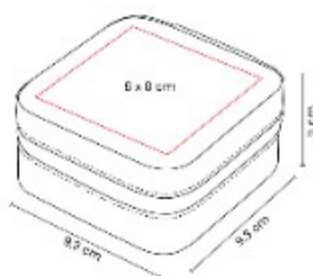

Alhajero con compartimento principal con cierre. Interior tipo terciopelo que protege la joyería de rayones y danos.