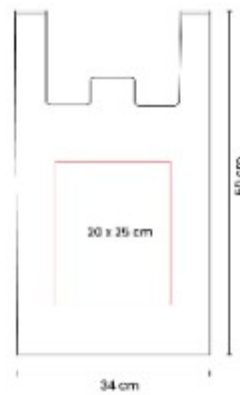

Material: Non Woven
Técnica de impresión: Serigrafía
Área de impresión: 21 x 30 cm
Colores: ROSA