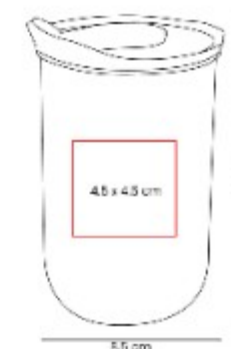

Doble pared. Pared interna de acero inoxidable y externa de plástico.