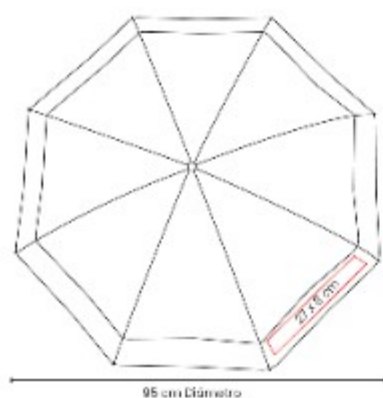

Paraguas de 8 paneles en diseño bitono con apertura automática.