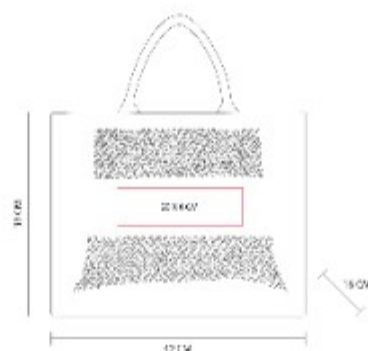

SIN 216
BOLSA LAREDO

Material: Non Woven
Técnica de impresión: Serigrafía
Área de impresión: 26 x 27 cm
Colores: AZUL, BEIGE, BLANCO, MORADO, NARANJA, NEGRO, ROJO, ROSA, TINTO, VERDE

Bolsa con fuelle y asas. Sellada a calor.

SIN 227
BOLSA-MOCHILA OSUNA

Material: Poliester
Técnica de impresión: Serigrafía
Área de impresión: 25 x 27 cm
Colores: ROSA

Bolsa-mochila con tirantes de cordón y cerrado de jareta.

SIN 237
BOLSA ANTONELA

Material: Yute / Algodón
Técnica de impresión: Serigrafía
Área de impresión: 20 x 6 cm
Colores: BEIGE, HUESO, NEGRO

Bolsa con diseño entretejido, fuelle y 2 asas de agarre superior. Base y laterales con interior plastificado.