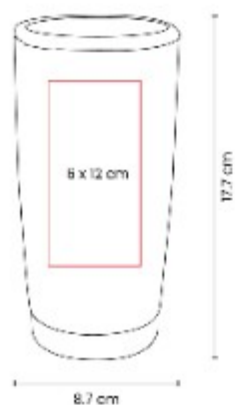

Doble pared. Cerrado al vacío. Pared interna y externa de acero inoxidable.