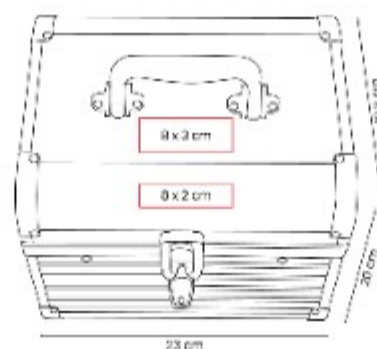

Material: Plastico / Metal
Técnica de impresión: Serigrafía / Laser
Área de impresión: 8 x 3 cm Tapa / 8 x 2 cm Borde
Colores: NEGRO

Neceser maletin multifuncional reforzado. Organiza todos tus productos de belleza de manera eficiente.