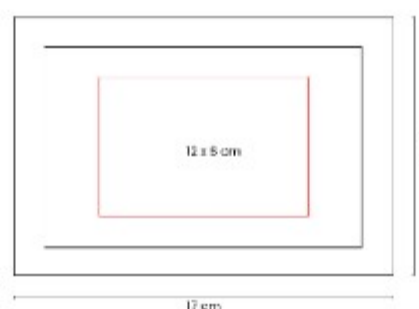

Material: Piedra Jade / Metal
Técnica de impresión: Serigrafía
Área de impresión: 12 x 8 cm Caja
Colores: BLANCO