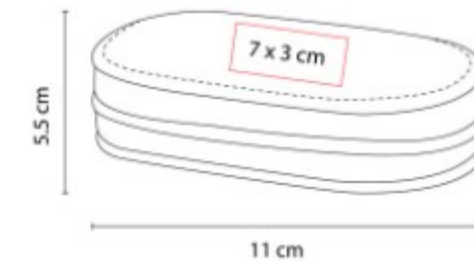

Material: Poliester
Técnica de impresión: Bordado / Serigrafía
Área de impresión: 5 x 4 cm
Colores: ROSA

Gorra deportiva de 6 gajos, con boton superior y ojillos forrados.

CAP 018
VISERA ALESSA

Material: Poliester
Técnica de impresión: Serigrafía / Bordado
Área de impresión: 2.5 x 7 cm
Colores: ROSA

Visera deportiva, ligera y transpirable.

DAM 012
SET DE MANICURE SASKA

Material: Curpiel
Técnica de impresión: Serigrafía
Área de impresión: 7 x 3 cm
Colores: NEGRO

DAM 018
CEPILLO ZIVA

Material: Plastico
Técnica de impresión: Serigrafía
Área de impresión: 3 x 4 cm
Colores: BLANCO