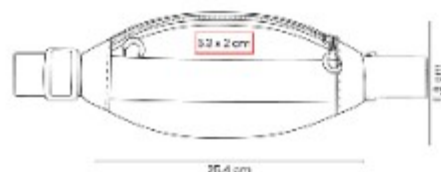

Cangurera deportiva perfecta para los amantes del running.