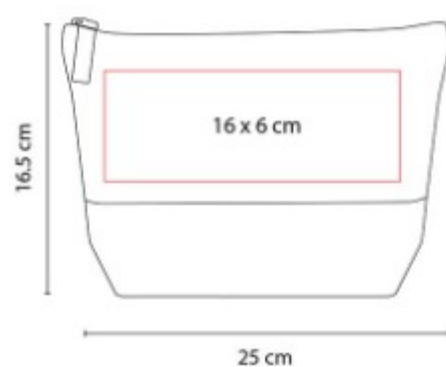

Cosmetiquera de algodnon con franja de color y cierre.