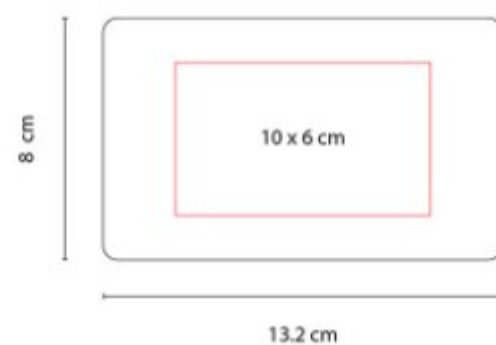

DAM 563 ESPEJO PLEGABLE AINE

Material: Curpiel
Técnica de impresión: Serigrafía
Área de impresión: 5 x 2.8 cm
 Arriba / 5 x 4.5 cm Abajo
Colores: ROSA

Espejo plegable con cubierta de curpiel. Cuenta con 3 posiciones de inclinación para ajustarlo a tu comodidad.

DAM 570-
**SET DE BROCHAS
CRYSTAL FACE**

Material: Plastico
Técnica de impresión: Serigrafía
Área de impresión: 2.2 x 5.8 cm
Colores: TRANSPARENTE

DAM 773-
**SET DE MANICURE Y
BROCHAS YOUNG**

Material: Curpiel
Técnica de impresión: Laser /
Serigrafía
Área de impresión: 10 x 6 cm
Colores: NEGRO