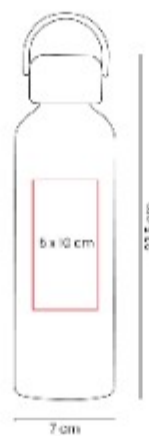

Cilindro metálico de una pared. Tapa de bambu con cierre de rosca y asa de plástico. Terminado mate.