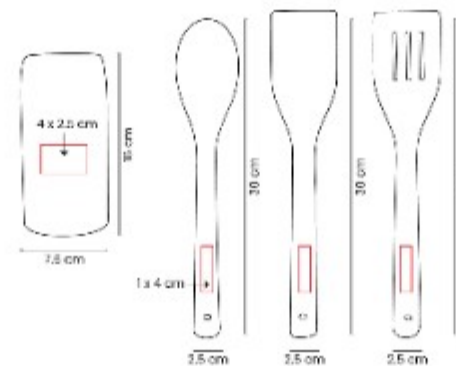

Juego de 3 utensilios de bambu para cocinar. Incluye cuchara, pala, volteador y una base cilindrica.