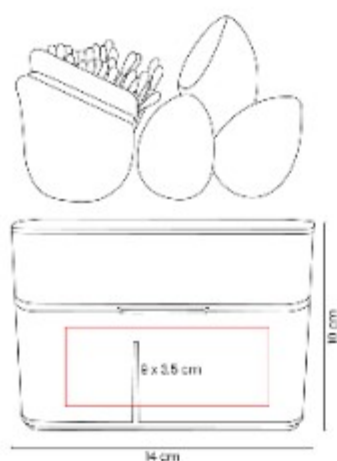

Material: PVC
Técnica de impresión: Laser
Área de impresión: 2.5 x 0.7 cm
Colores: HUESO, NEGRO

Organizador de cosmeticos.

DAM 069
**COSMETIQUERA
CLAUDETTE**

Material: Neopreno / Curpiel
Técnica de impresión: Serigrafía
Área de impresión: 10 x 10 cm
Colores: AZUL, NEGRO, ROSA

Cosmetiquera de neopreno. Compartimento principal con cierre y puller con asa.

DAM 070 SET DE APLICADORES MAJA

Material: Plastico / Latex / Poliester / Madera
Técnica de impresión: Serigrafía
Área de impresión: 9 x 3.5 cm
Colores: ROSA