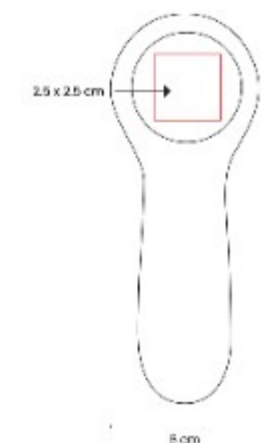

Cepillo para limpieza facial.