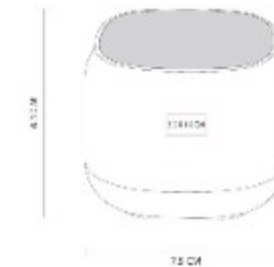

Bocina bluetooth con batería recargable. Tiempo de reproducción de 2 horas aproximadamente.