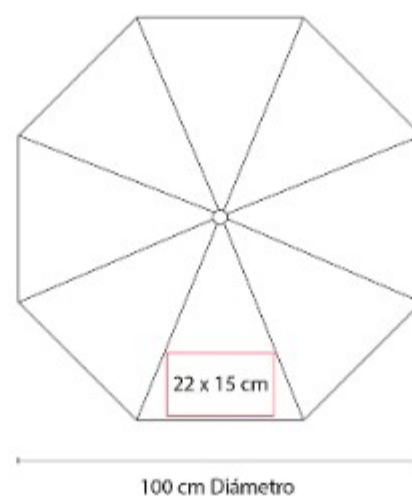

Manual. 8 Paneles. Paraguas de bolsillo con mango de plástico y gancho. Incluye funda.