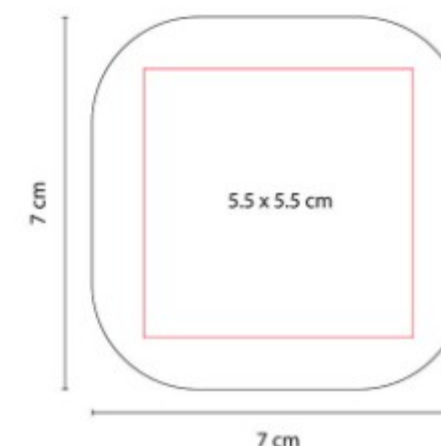

Espejo de bolsillo. Incluye peine.