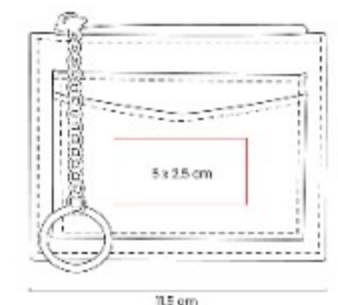

Práctico monedero, cuenta con un compartimento para dinero en efectivo.