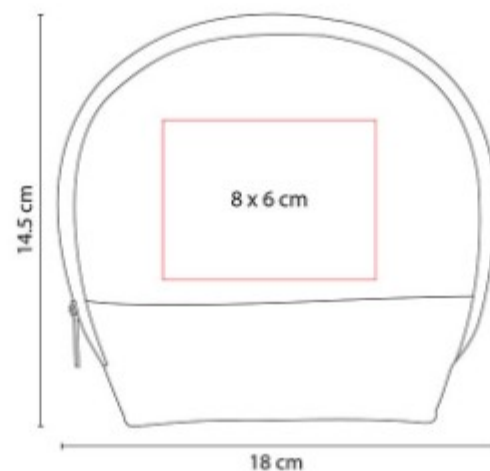

Incluye 4 accesorios de baño: 2
esponjas, cepillo y guante.