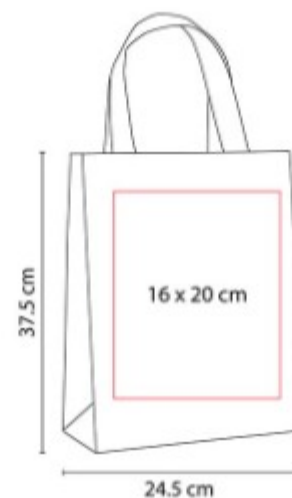

Bolsa con fuelle y asas. Sellada a calor.