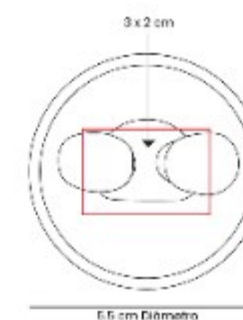

Audifonos bluetooth con base
recargable iluminada con luz LED.