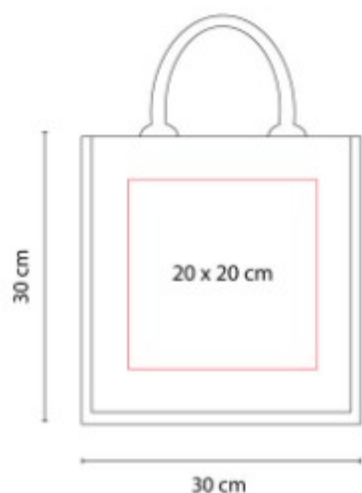

SIN 192
BOLSA CODEINE

Material: Algodon / Yute
Técnica de impresión: Bordado / Serigrafía
Área de impresión: 35 x 20 cm
Colores: BEIGE

Bolsa sin fuelle con asas y cierre.

SIN 193
BOLSA SAGRES

Material: Yute
Técnica de impresión: Serigrafía
Área de impresión: 20 x 20 cm
Colores: AZUL, NEGRO, ROJO, ROSA, VERDE