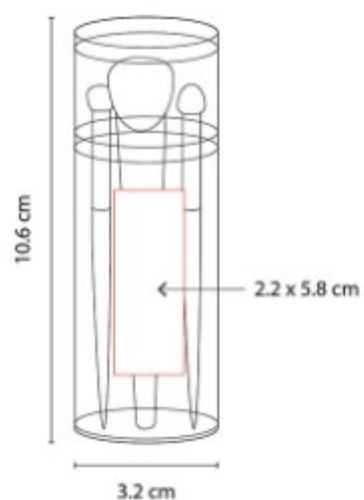

Material: Plástico / Rubber
Técnica de impresión: Serigrafía /
 Tampografía
Área de impresión: 4.5 x 4.5 cm
Colores: BEIGE, NEGRO

Espejo circular compacto suave al tacto. Incluye una tapa giratoria deslizable que protege el espejo mientras no lo usas.

DAM 563 ESPEJO PLEGABLE AINE

Material: Curpiel
Técnica de impresión: Serigrafía
Área de impresión: 5 x 2.8 cm
 Arriba / 5 x 4.5 cm Abajo
Colores: ROSA

Espejo plegable con cubierta de curpiel. Cuenta con 3 posiciones de inclinación para ajustarlo a tu comodidad.

DAM 570-
**SET DE BROCHAS
CRYSTAL FACE**

Material: Plastico
Técnica de impresión: Serigrafía
Área de impresión: 2.2 x 5.8 cm
Colores: TRANSPARENTE

DAM 773-
**SET DE MANICURE Y
BROCHAS YOUNG**

Material: Curpiel
Técnica de impresión: Laser /
Serigrafía
Área de impresión: 10 x 6 cm
Colores: NEGRO