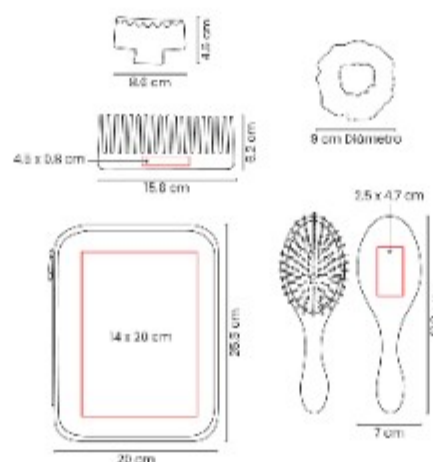

Material: PVC
Técnica de impresión: Laser
Área de impresión: 2.5 x 0.7 cm
Colores: HUESO, NEGRO

Organizador de cosmeticos.

DAM 069
**COSMETIQUERA
CLAUDETTE**

Material: Neopreno / Curpiel
Técnica de impresión: Serigrafía
Área de impresión: 10 x 10 cm
Colores: AZUL, NEGRO, ROSA

Cosmetiquera de neopreno. Compartimento principal con cierre y puller con asa.

DAM 070 SET DE APLICADORES MAJA

Material: Plastico / Latex / Poliester / Madera
Técnica de impresión: Serigrafía
Área de impresión: 9 x 3.5 cm
Colores: ROSA

Estuche con set de aplicadores.

DAM 071 SET PARA CABELLO VLASY

Material: Plastico / Poliester / PVC
Técnica de impresión: Serigrafía / Tampografía
Área de impresión: 14 x 20 cm
 Estuche / 4.5 x 0.8 cm Peine / 2.5 x 4.7 cm Cepillo
Colores: BEIGE