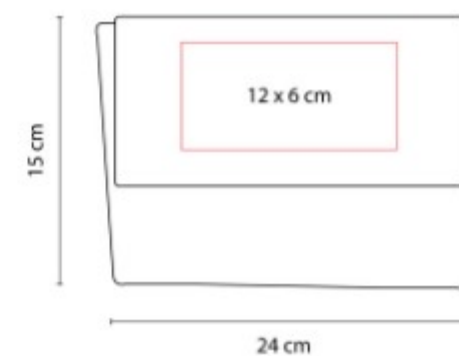

Cosmetiquera de algodón.
Compartimento principal con broche
de velcro.