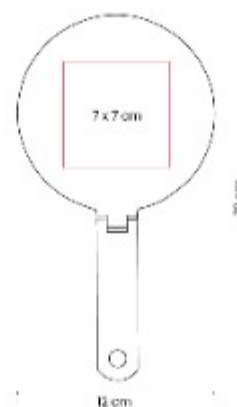

Espejo circular de mano con asa plegable.