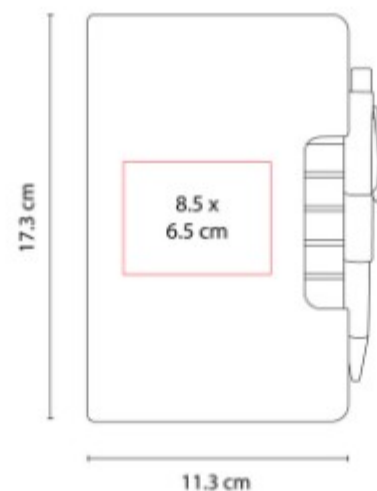

Libreta de espiral con 65 hojas de raya.

HL 016
LIBRETA JOG

Material: Carton
Técnica de impresión: Serigrafía
Área de impresión: 5 x 10 cm
Colores: BEIGE

Libreta con 50 hojas blancas.

HL 035
LIBRETA VINNYTSIA

Material: Curpiel
Técnica de impresión: Termograbado / Laser
Área de impresión: 8.5 x 6.5 cm
Colores: NEGRO

Libreta con 70 hojas de raya. Incluye bolígrafo y notas adhesivas de colores.

HL 2020
LIBRETA LOVECOLORS