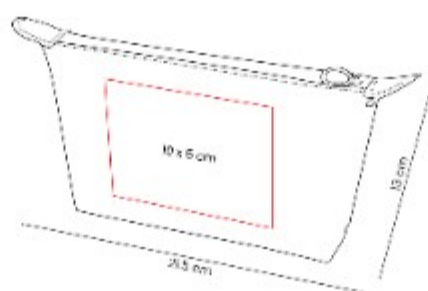

Cosmetiquera con cierre y forro interno. Hecho con materiales suaves y resistentes.