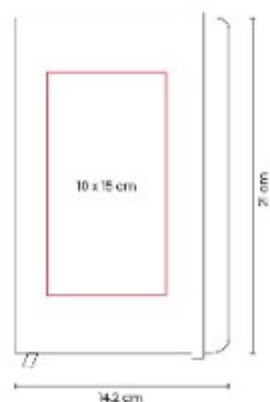

Material: Curpiel
Técnica de impresión: Termograbado / Laser
Área de impresión: 8.5 x 6.5 cm
Colores: NEGRO

Libreta con 70 hojas de raya. Incluye bolígrafo y notas adhesivas de colores.

HL 2020
LIBRETA LOVECOLORS

Material: Curpiel
Técnica de impresión: Serigrafía / Termograbado / Laser
Área de impresión: 7 x 11 cm
Colores: AMARILLO, AZUL, AZUL REY, GRIS, MORADO, NARANJA, NEGRO, ROJO, ROSA, VERDE

Libreta con 80 hojas a rayas. Incluye separador de hojas y elastico para cerrar.

HL 2021 LIBRETA SMYRNA

Material: Curpiel
Técnica de impresión: Serigrafía /
 Termograbado / Laser
Área de impresión: 10 x 15 cm
Colores: AZUL REY, NARANJA,
 NEGRO, ROJO

Libreta con 80 hojas de raya. Incluye separador de hojas y elastico para cerrar.