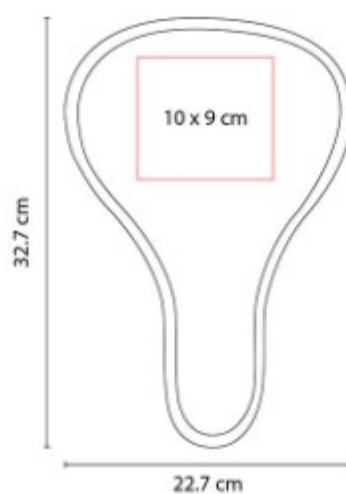

MAC[®]
DISTRIBUCIÓN
en Promocionales, tu mejor Opción!

CONSIENTE A Mamá

Solo mayoreo

| Considerar tiempos de entrega

| Sujeto a cambio de stock constante

ABA 001
ABANICO SEAT

Material: Poliéster
Técnica de impresión: Serigrafía
Área de impresión: 10 x 9 cm
Colores: AZUL, ROJO

Abanico plegable con elastico.

ACC 002
BOLSA CIRO

NUEVO
2023

Material: Yute / PVC
Técnica de impresión: Serigrafía
Área de impresión: 10 x 6 cm
Bolsa 4 cm Parche
Colores: BEIGE

Bolsa de yute laminada. Cierre de cordón. Ventana de PVC y parche de algodón para impresión.