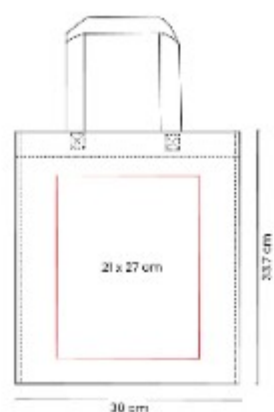

SIN 210
BOLSA COTTON SLIM

Material: Algodón
Técnica de impresión: Serigrafía
Área de impresión: 26 x 30 cm
Colores: AZUL, BEIGE, NEGRO

Bolsa sin fuelle con asas. El algodón es un producto natural el cual puede presentar variaciones en tonalidades.

SIN 212
BOLSA ABBA

Material: Non Woven
Técnica de impresión: Serigrafía
Área de impresión: 21 x 27 cm
Colores: AZUL, BLANCO, NEGRO, ROJO, ROSA, TINTO

Bolsa sin fuelle con asas. Sellada a calor.

SIN 214
BOLSA MAXINA