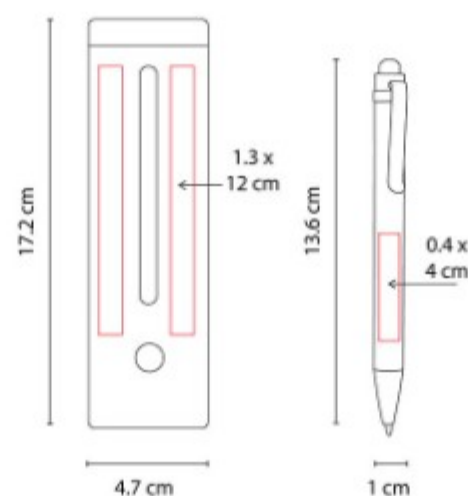

Bolígrafo y estuche de madera. Estuche con porta pluma y porta tarjetas.