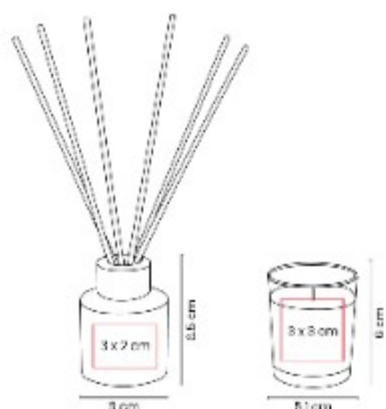

KTC 950
SET DE HOGAR ALICE

Material: Vidrio / Cera de soya / Fibra de poliéster / Fragancia
Técnica de impresión: Tampografía / Serigrafía
Área de impresión: 3 x 3 cm Vela / 3 x 2 cm Esencia
Colores: BLANCO