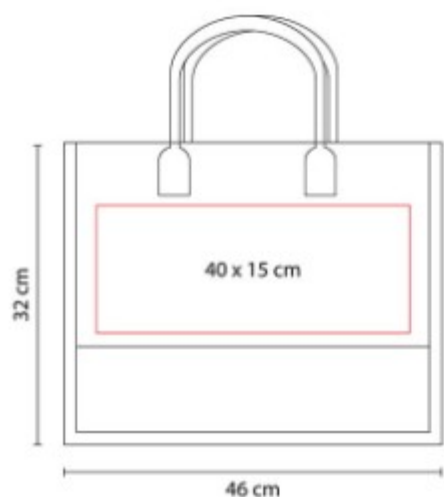

Bolsa con fuelle y asas redondeadas.
Interior plastificado.