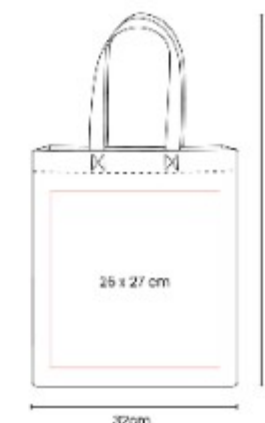

SIN 212
BOLSA ABBA

Material: Non Woven
Técnica de impresión: Serigrafía
Área de impresión: 21 x 27 cm
Colores: AZUL, BLANCO, NEGRO, ROJO, ROSA, TINTO

Bolsa sin fuelle con asas. Sellada a calor.

SIN 214
BOLSA MAXINA

Material: Plastico PVC / Poliester
Técnica de impresión: Serigrafía
Área de impresión: 30 x 19 cm
Colores: ROSA

Bolsa con fuelle. Su material de plástico transparente, le da un toque justo de color y estilo.

SIN 216
BOLSA LAREDO

Material: Non Woven
Técnica de impresión: Serigrafía
Área de impresión: 26 x 27 cm
Colores: AZUL, BEIGE, BLANCO, MORADO, NARANJA, NEGRO, ROJO, ROSA, TINTO, VERDE

Bolsa con fuelle y asas. Sellada a calor.