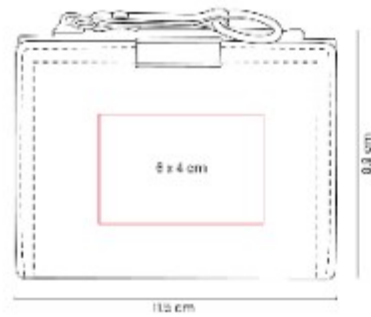

Cartera con diseño funcional y atractiva.