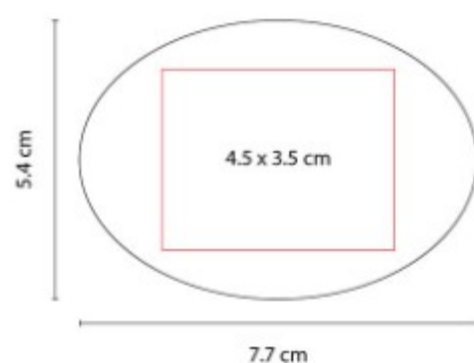

Incluye ensartador de aguja, boton, hilo, aguja, seguro y estuche con espejo.