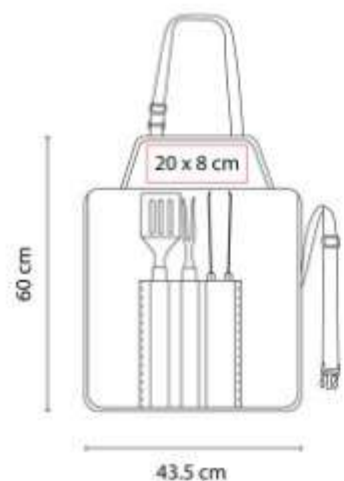

Set de BBQ en delantal. Incluye
espatula, pinzas, tenedor y correas
ajustables en cuello y cintura.