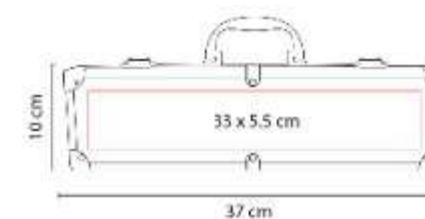

Incluye pinzas, espátula, tenedor y estuche metálico.