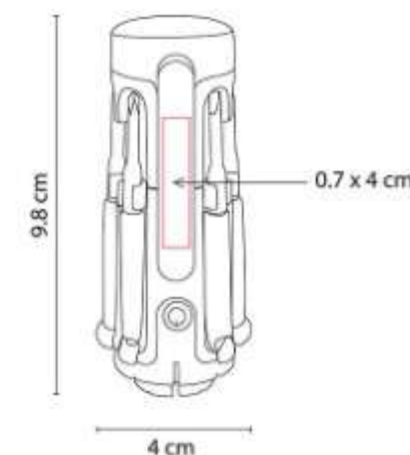

Contiene desarmador con clip, 6
puntas diferentes, 4 LEDS utiliza 2
baterías AAA (no incluidas).