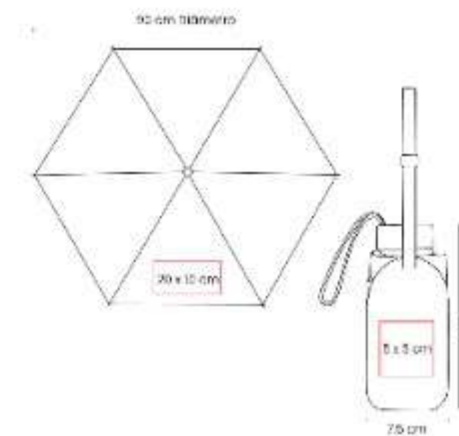

Paraguas de bolsillo con 6 paneles y protección UV. Mango de plástico y correa de poliester. Sistema de abertura manual.