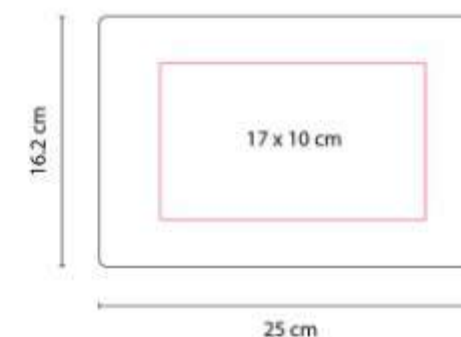

Incluye estuche de madera con juego de ajedrez, backgammon, 2 barajas plastificadas y domino de 28 piezas.