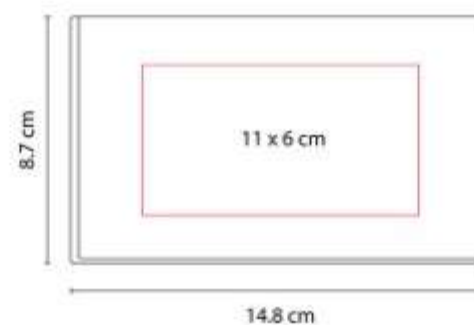

Incluye notas adheribles amarillas y 2 banderillas de colores.