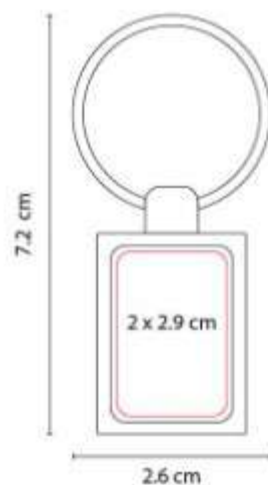

Incluye caja individual.