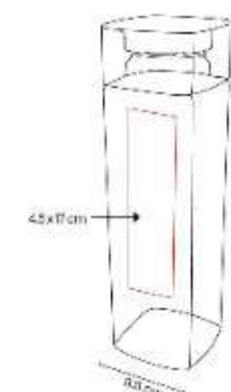

Bolsa de curpiel con asas y broche
metalico imantado con espacio para
transportar una botella de vino.

ANF 006
CILINDRO LAKE

Capacidad: 850 ml
Material: PET
Técnica de impresión: Serigrafía /
Tampografía
Área de impresión: 5 x 13 cm
Colores: AZUL TRASLUCIDO, HUMO,
NEGRO, TRANSPARENTE

Sistema de rosca twist-off que
permite abrir y cerrar la tapa en un
giro.

ANF 040
CILINDRO TRIBEC

Capacidad: 960 ml
Material: PET
Técnica de impresión: Serigrafía
Área de impresión: 4.5 x 17 cm
Colores: AZUL TRASLUCIDO, HUMO,
TRANSPARENTE