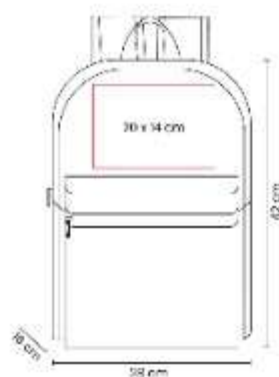

Bolsa principal y bolsa frontal con cierre. Cuenta con tirantes ajustables y asa de agarre superior.