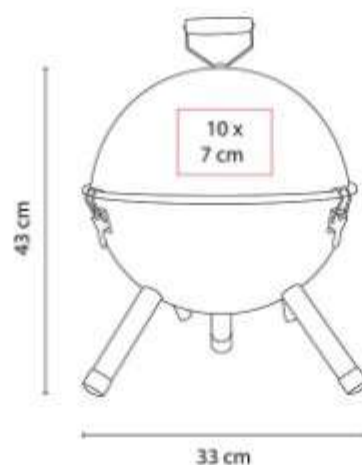

Asador portátil de carbon. Incluye parrilla y tapa con difusor de temperatura.