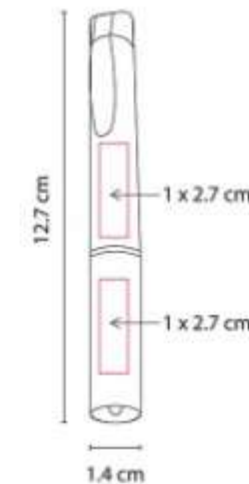

Lampara de bolsillo de 1 LED con luz blanca. Incluye clip y 3 baterias de boton.