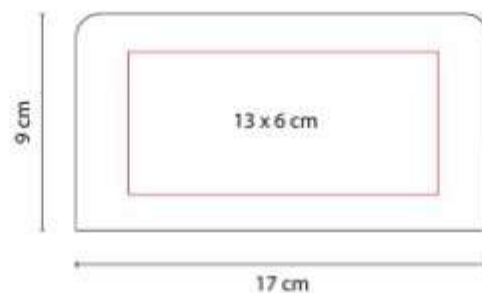

Contiene desarmador con 10 puntas diferentes e intercambiables, 3 llaves hexagonales, dado extension y 4 dados.