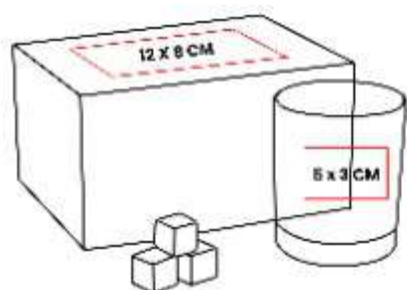

Material: Metal
Técnica de impresión: Serigrafía /
 Laser
Área de impresión: 4 x 0.7 cm
Colores: NEGRO

Sacacorchos de metal con navaja y
 destapador.

BAR 031
SET DE BAR DUNDEE

Capacidad: 280 ml Vaso
Material: Vidrio / Madera / Piedra
Técnica de impresión: Laser / Serigrafía Estuche / Grabado Arena Vaso
Área de impresión: 5 x 3 cm Vaso / 8 x 12 cm Caja
Colores: BEIGE

Set de bar. Incluye vaso de cristal, 3 enfriadores de piedra y estuche de madera.

BAR 045
SET DE VASOS ZARIC

Capacidad: 60 ml
Material: Vidrio / Madera
Técnica de impresión: Tampografía Vasos / Serigrafía Estuche
Área de impresión: 2.7 x 2.7 cm Vasos / 23.5 x 8 cm Estuche
Colores: NEGRO