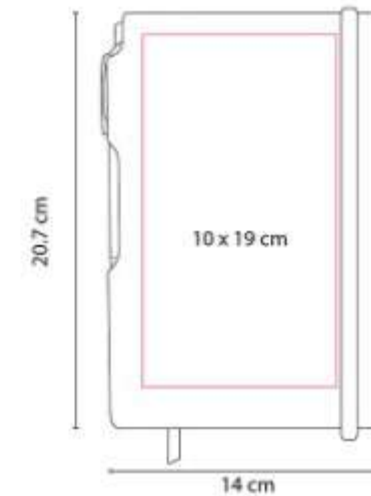

Libreta con 80 hojas de raya. Incluye separador de hojas, elastico para cerrar y boligrafo de plastico.