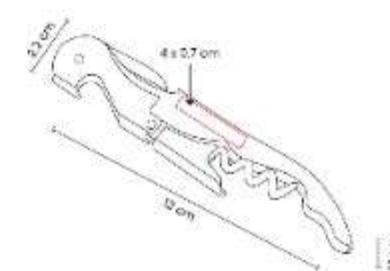

Material: Metal
Técnica de impresión: Serigrafía /
 Laser
Área de impresión: 4 x 0.7 cm
Colores: NEGRO

Sacacorchos de metal con navaja y
 destapador.

BAR 031
SET DE BAR DUNDEE

Capacidad: 280 ml Vaso
Material: Vidrio / Madera / Piedra
Técnica de impresión: Laser / Serigrafía Estuche / Grabado Arena Vaso
Área de impresión: 5 x 3 cm Vaso / 8 x 12 cm Caja
Colores: BEIGE