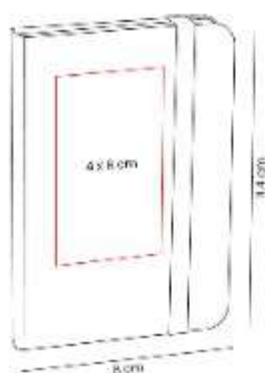

Material: Curpiel
Técnica de impresión: Serigrafía y
Termograbado Libreta/ Laser Bolígrafo
Área de impresión: 7 x 12 cm.
Colores: NEGRO

Libreta con 80 hojas de raya. Contracubierta con espacio imantado para bolígrafo. Incluye bolígrafo metálico.

HL 9093
LIBRETA ORWELL

Material: Curpiel
Técnica de impresión: Serigrafía
Área de impresión: 4 x 8 cm
Colores: NEGRO

Libreta con 100 hojas de raya.

IMP 001
IMPERMEABLE GRISEL

Material: Plastico
Técnica de impresión: Tampografía
Área de impresión: 3.5 x 3.5 cm
Colores: AZUL, BLANCO