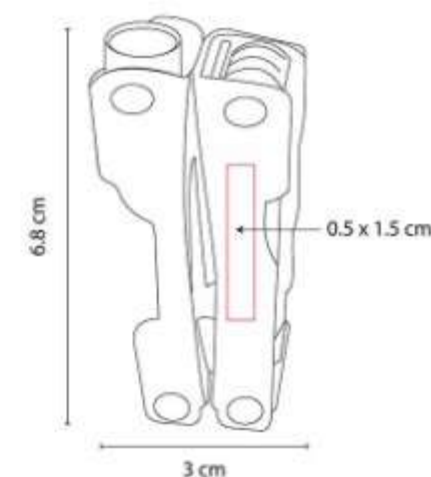

Mini pinzas con 7 funciones.