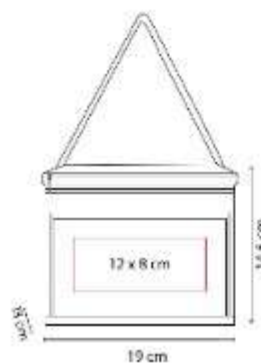

Boligrafo con clip translucido.
Mecanismo pulsador.

SIN 007
HIELERA 2 SIX

Capacidad: 10 Litros
Material: Poliester
Técnica de impresión: Serigrafía
Área de impresión: 20 x 8.5 cm
Colores: NEGRO

Interior metalizado plastificado e impermeable. Bolsa principal y frontal con cierre. Bolsas laterales de red.

SIN 014-
CARPETA PORTAFOLIO

Material: Curpiel
Técnica de impresión: Laser / Serigrafía
Área de impresión: 28 x 16 cm
Colores: NEGRO

Carpeta portafolio con block de raya tamaño A4 con 20 hojas. Incluye compartimento para boligrafo, tarjetas y pasaporte.

SIN 057
HIELERA KOSTA

Capacidad: 4 Litros
Material: Poliester
Técnica de impresión: Serigrafía
Área de impresión: 12 x 8 cm
Colores: NEGRO

Interior plastificado impermeable. Bolsa principal con cierre y bolsa frontal. Incluye correa. Capacidad para 6 latas.