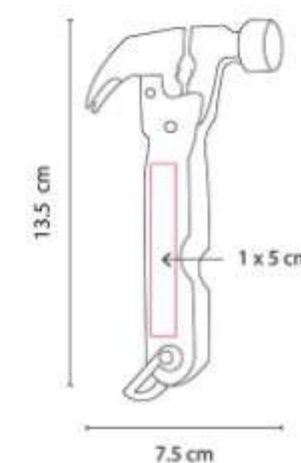

Martillo multiherramienta con pinza, navaja, tijeras, desarmador, sierra y lima. Incluye funda.