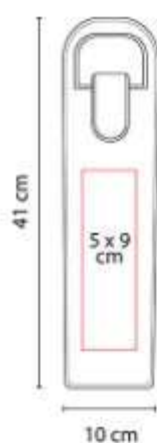

Material: Madera / Metal
Técnica de impresión: Laser /
Serigrafía
Área de impresión: 13.5 x 16.5 cm
Colores: CAFE, NEGRO

86300-
**ESTUCHE PARA VINOS
MOLORI**

Material: Curpiel
Técnica de impresión: Laser /
Serigrafía
Área de impresión: 7 x 20 cm
Colores: NEGRO