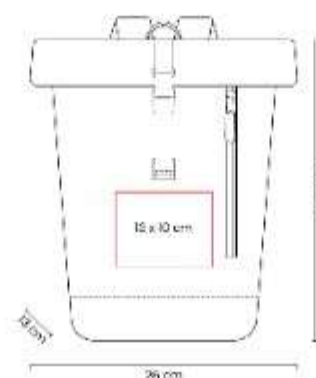

Mochila extensible enrollable con cerrado de broche tipo hebilla y correa ajustable.