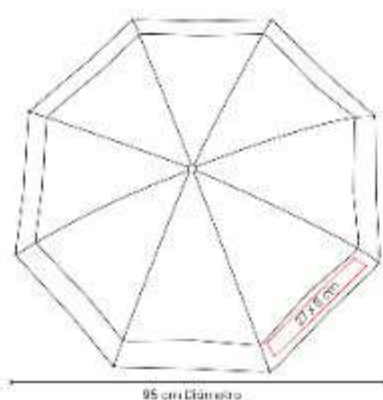

Paraguas de 8 paneles en diseño bitono con apertura automática.