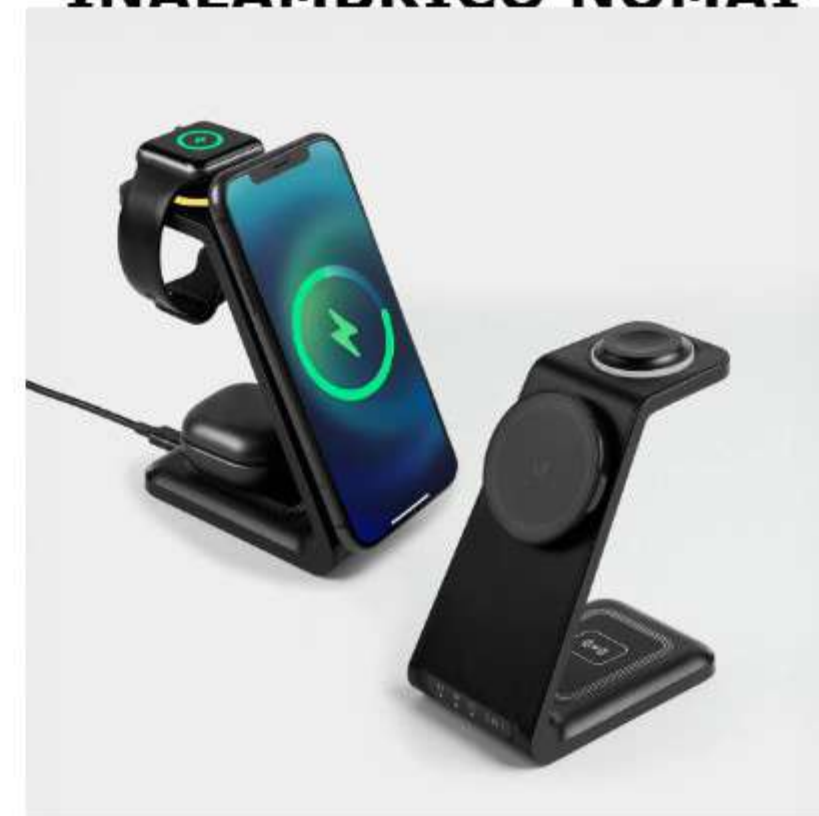

CRG 069
MULTICARGADOR INALAMBRICO NOMAI

Capacidad: 15 W
Material: Plastico
Técnica de impresión: Tampografía
Área de impresión: 4.5 x 4.5 cm
Colores: NEGRO