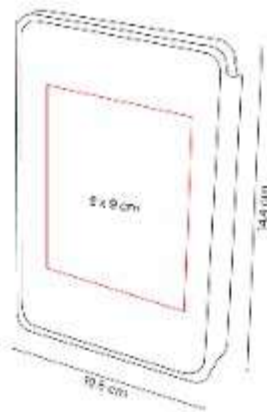

Funda para pasaporte con cierre magnético. Ideal para mantener los documentos seguros, y ordenados.