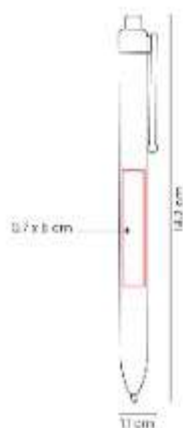

Material: Plastico
Técnica de impresión: Serigrafía
Área de impresión: 0.7 x 4 cm
Colores: AZUL

Boligrafo con clip suajado.
Mecanismo pulsador.

SH 3020
BOLIGRAFO TOCCO

Material: Plastico
Técnica de impresión: Serigrafía
Área de impresión: 0.7 x 5 cm
Colores: AZUL, NEGRO