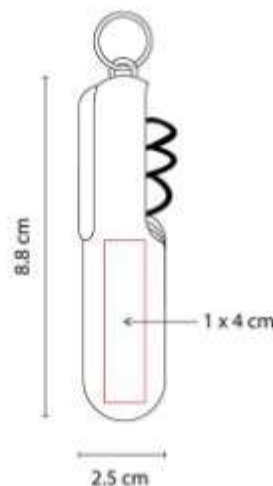

Navaja de bolsillo con 11 funciones.