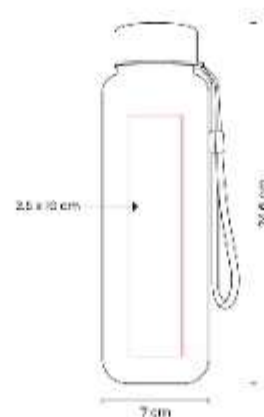

Cilindro de plastico con tapa de metal con asa de poliester.