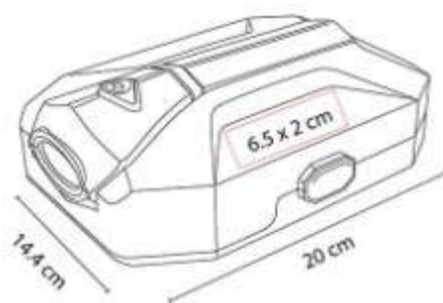

HER 033 SET DE HERRAMIENTAS VALGUS

Material: Metal / Plastico
Técnica de impresión: Tampografía
Área de impresión: 6.5 x 2 cm
Colores: NEGRO

HER 043 DESARMADOR- DESTAPADOR KIOWA

Material: Plastico
Técnica de impresión: Serigrafía /
Tampografía
Área de impresión: 2 x 2 cm
Colores: BLANCO

Incluye destapador y 4 puntas de
desarmador diferentes e
intercambiables.

HER 045 DESARMADOR MULTIPLE VINDEL

Material: Plastico
Técnica de impresión: Serigrafía
Área de impresión: 0.7 x 4 cm
Colores: AMARILLO

Contiene desarmador con clip, 6
puntas diferentes, 4 LEDS utiliza 2
baterías AAA (no incluidas).