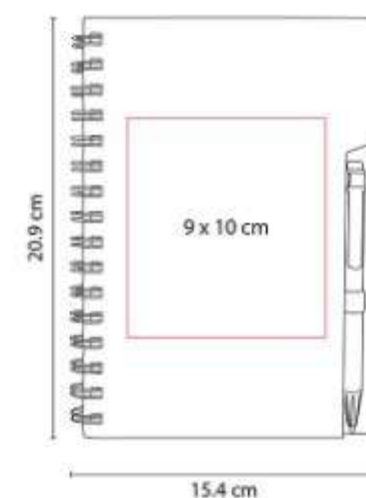

HL 2022 LIBRETA OLVERA

Material: Curpiel
Técnica de impresión: Serigrafía
Área de impresión: 10 x 15 cm
Colores: AZUL REY, NEGRO

Libreta con 80 hojas de raya. Incluye separador de hojas y elastico para cerrar.

HL 2023 LIBRETA BAIONA

Material: Curpiel
Técnica de impresión: Serigrafía
Área de impresión: 7 x 11 cm
Colores: AZUL REY, NEGRO

Libreta con 80 hojas de raya. Incluye separador de hojas y elastico para cerrar.

HL 2040 LIBRETA ANTLIA

Material: Carton / Papel Reciclado
Técnica de impresión: Serigrafía
Área de impresión: 9 x 10 cm
Colores: CAFE, NEGRO

Libreta con 70 hojas de raya. Incluye boligrafo ecologico y espiral metalico doble.