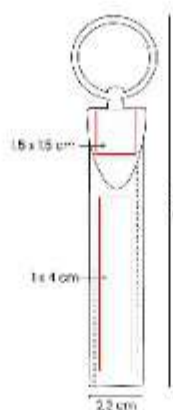

M 7979
LLAVERO MISTRAL

Material: Curpiel / Metal
Técnica de impresión: Laser / Serigrafía
Área de impresión: 1 x 4 cm
Curpiel: 1.5 cm Metal
Colores: GRIS, NEGRO

Accesorio ideal para mantener tus llaves organizadas y a la mano.