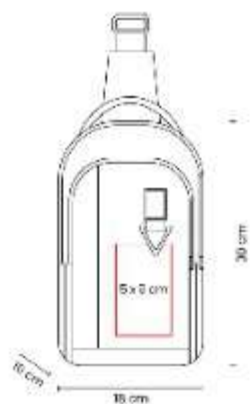

Mochila cruzada multifuncional. Bolsa principal y doble bolsillo frontal con cierre.