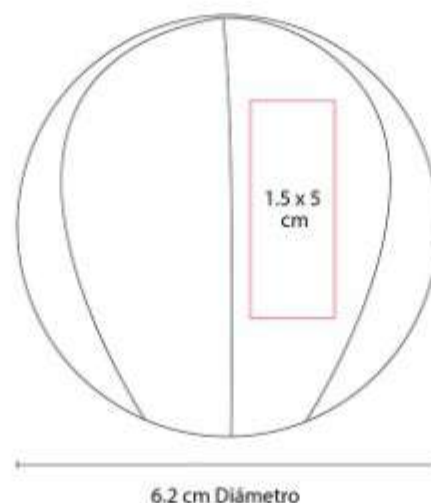

Material: PU
Técnica de impresión: Tampografía
Área de impresión: 1.5 x 5 cm
Colores: NARANJA

Antiestres con figura de pelota de basquetbol.