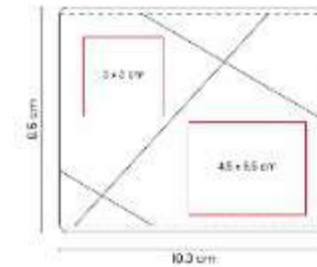

Cartera bifold de curpiel con diseño geometrico al exterior.