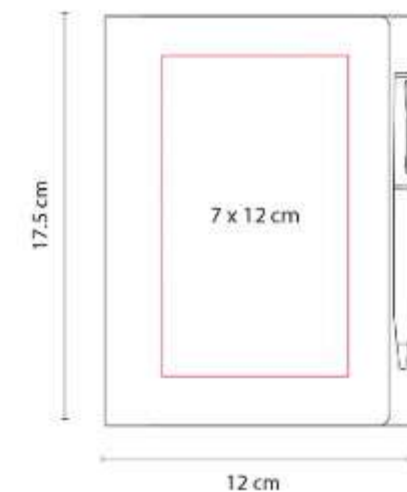

HL 6655-
ESTUCHE C/PORTA NOTAS

Material: Plástico
Técnica de impresión: Serigrafía
Área de impresión: 11 x 6 cm
Colores: NEGRO

Incluye notas adheribles amarillas y 2 banderillas de colores.

HL 9055
LIBRETA FUNEE

Material: Curpiel
Técnica de impresión: Serigrafía y
Termograbado Libreta/ Laser Bolígrafo
Área de impresión: 7 x 12 cm.
Colores: NEGRO

Libreta con 80 hojas de raya. Contracubierta con espacio imantado para bolígrafo. Incluye bolígrafo metálico.