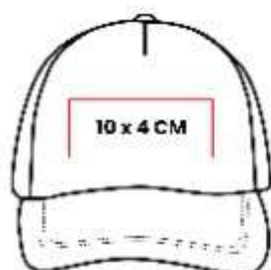

Gorra con malla transpirable en la parte posterior, asegurando una óptima ventilación y frescura durante su uso.