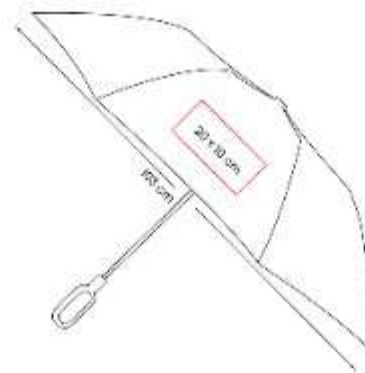

Paraguas de bolsillo con 8 paneles. Sistema de abertura automático.