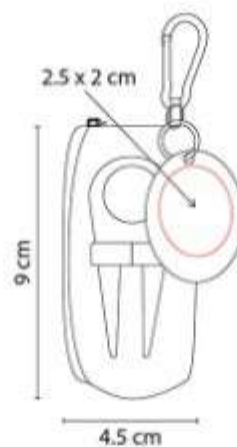

Incluye sacadivot con marcador de bolas, 2 pelotas, 2 tees, carabina, placa metalica para impresion y estuche.