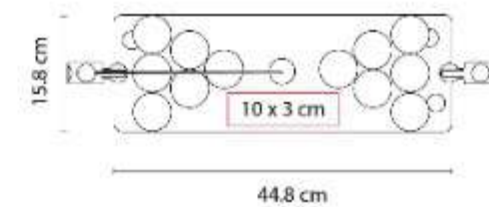

Área de impresión: 4.5 x 4 cm

Colores: NEGRO

Incluye 5 dados.

JM 025
SET DE POKER TAHUR

Material: PU Estuche / Plastico Fichas y Dados

Técnica de impresión: Laser / Serigrafía

Área de impresión: 25 x 15 cm

Colores: NEGRO

Set de juego con maletín.

JM 065-
MINI PONG JERICO

Material: Madera de Tilo Base / Plastico Vasos

Técnica de impresión: Laser / Serigrafía

Área de impresión: 10 x 3 cm

Colores: BEIGE

Juego mini beerpong. Incluye 12 vasos de plástico rígido y sistema de catapultas con pelota.