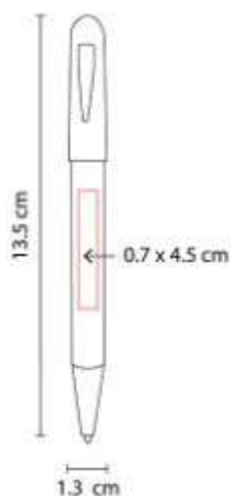

RQ 013
BOLIGRAFO AROS

Material: Aluminio
Técnica de impresión: Laser
Área de impresión: 0.7 x 4 cm
Colores: NEGRO

Terminado rubber. Mecanismo pulsador.

RQ 1002-
**BOLIGRAFO ROLLER
BALL**

Material: Acero Inoxidable
Técnica de impresión: Grabado
Espejo / Laser
Área de impresión: 0.7 x 4.5 cm
Colores: NEGRO