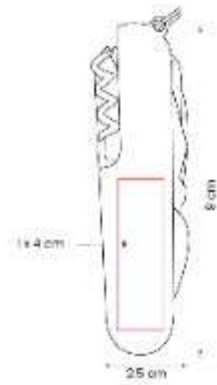

HER 056 SET DE HERRAMIENTAS CRISTOBAL

Material: Plastico
Técnica de impresión: Serigrafía / Tampografía
Área de impresión: 3 x 8 cm
Colores: PLATA

HER 061
NAVAJA KUMA

Material: Metal
Técnica de impresión: Laser / Serigrafía / Pantografo
Área de impresión: 1 x 4 cm
Colores: PLATA