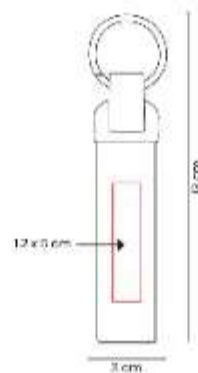

Material: Metal
Técnica de impresión: Laser
Área de impresión: 2 x 3.5 cm
Colores: GRIS OXFORD

Llavero metalico con diseño de placa.
Incluye caja individual.

M 7990
LLAVERO LIONEL

Material: Metal / Curpiel
Técnica de impresión: Laser / Serigrafía
Área de impresión: 1.2 x 5 cm
Colores: GRIS OXFORD, ROSE GOLD