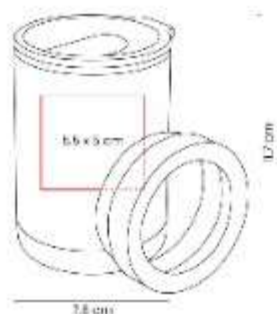

Doble pared. Cerrado al vacío. Pared interna y externa de acero inoxidable.