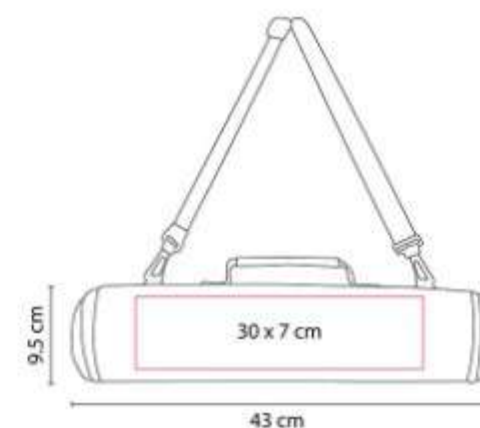

Material: Acero Inoxidable y Madera
Caucho Utensilios / Poliester Maletin
Técnica de impresión: Serigrafía
Área de impresión: 30 x 7 cm
Colores: NEGRO