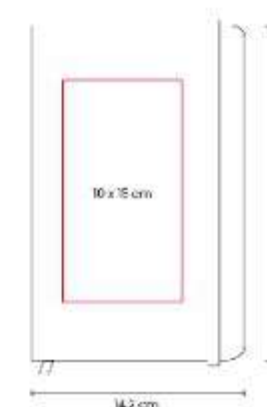

Libreta con 80 hojas de raya. Incluye separador de hojas, elastico para cerrar y boligrafo de plastico.

HL 195
LIBRETA AVOIR

Material: Curpiel
Técnica de impresión: Serigrafía
Área de impresión: 11 x 18 cm
Colores: AZUL, GRIS, NEGRO

Libreta con 32 hojas de raya. Pasta flexible.

HL 2013
LIBRETA ODIN

Material: Carton
Técnica de impresión: Serigrafía
Área de impresión: 7 x 12 cm
Colores: AZUL

Libreta con 30 hojas de raya. Pasta flexible.

HL 2021
LIBRETA SMYRNA

Material: Curpiel
Técnica de impresión: Serigrafía / Termograbado / Laser
Área de impresión: 10 x 15 cm
Colores: NEGRO

Libreta con 80 hojas de raya. Incluye separador de hojas y elastico para cerrar.