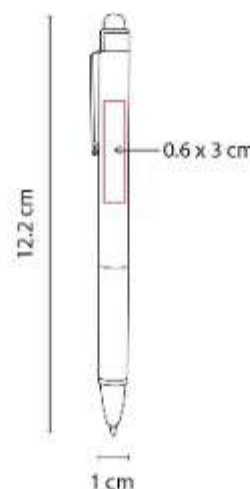

Boligrafo con touch screen.
Mecanismo twist. Incluye funda.

SH 3010
BOLIGRAFO AUKKO

Material: Plastico
Técnica de impresión: Serigrafía
Área de impresión: 0.7 x 4 cm
Colores: AZUL

Boligrafo con clip suajado.
Mecanismo pulsador.