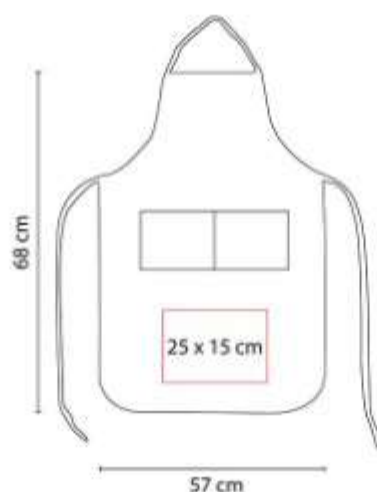

Incluye 2 bolsas frontales.