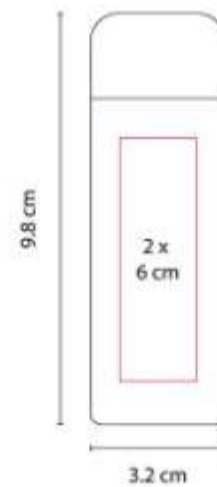

Material: Metal
Técnica de impresión: Laser /
 Tampografía
Área de impresión: 0.6 x 3 cm
Colores: NEGRO

Navaja metalica con 12 funciones.

HER 07 DESARMADOR FALCOR

Material: Plastico / Metal
Técnica de impresión: Serigrafía
Área de impresión: 2 x 6 cm
Colores: AZUL TRASLUCIDO, NEGRO
 TRASLUCIDO, ROJO TRASLUCIDO