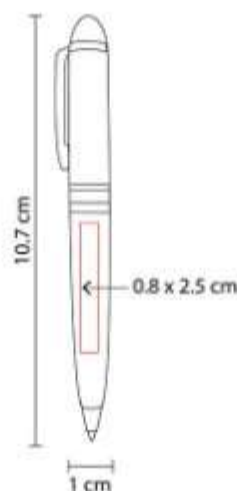

Mecanismo twist. Incluye estuche.