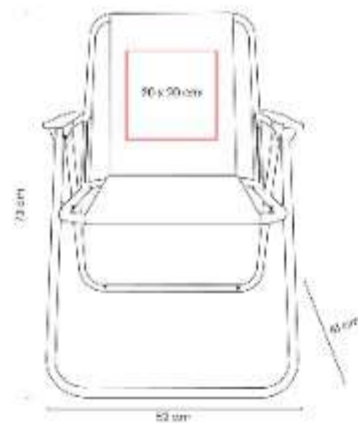

Silla plegable con descansabrazos.