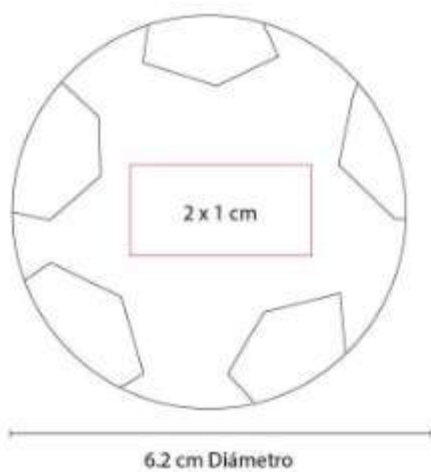

Material: PU
Técnica de impresión: Tampografía
Área de impresión: 2 x 1 cm
Colores: BICOLOR

Antiestres con figura de balon de futbol.