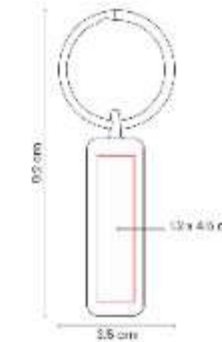

Llavero metalico. Diseño sencillo y elegante ideal para un toque discreto.