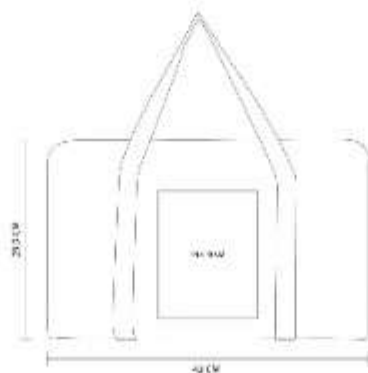

Material: Acero Inoxidable y Madera
Caucho Utensilios / Poliester Estuche
Técnica de impresión: Serigrafía
Área de impresión: 15 x 15 cm
Colores: GRIS

Estuche con asas y broches para
cerrar. Incluye tabla de madera,
pinzas, tenedor, cuchillo y pala con
destapador.