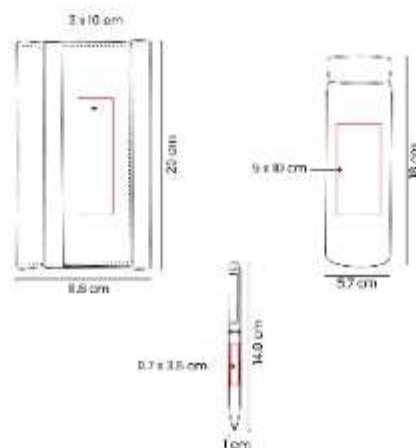

SET 014
**SET DE OFICINA
LAVAUX**

Material: Metal / Bambu
Técnica de impresión: Laser / Serigrafía
Área de impresión: 0.5 x 2 cm Bolígrafo / 1.5 x 1.5 cm Llavero
Colores: NEGRO

Set de oficina con bolígrafo, llavero y estuche. Bolígrafo con mecanismo twist.

SET 016
SET BIRKIN

Capacidad: 300 ml
Material: Acero Inoxidable / Plástico / Curpiel / Carton
Técnica de impresión: Serigrafía Caja / Laser, Libreta y Termo / Termograbado Libreta / Serigrafía Bolígrafo
Área de impresión: 23 x 19.5 cm Caja / 3 x 10 cm Libreta / 0.7 x 3.5 cm Bolígrafo / 5 x 10 cm Termo
Colores: NEGRO

SET 030
SET TEVI

Material: Metal
Técnica de impresión: Grabado Espejo / Laser / Serigrafía
Área de impresión: 6.5 x 14 cm Caja / 0.7 x 4 cm Bolígrafo / 2.8 x 2.8 cm Llavero
Colores: NEGRO

Set de regalo de 2 piezas.