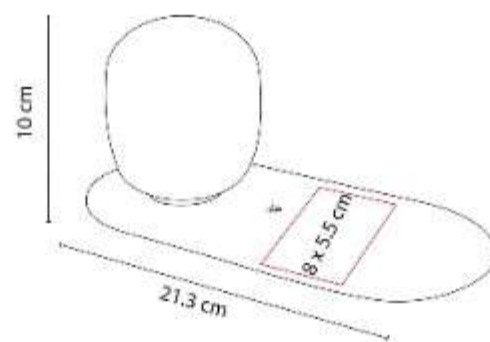

Cargador inalámbrico para smartphone con lampara de escritorio.