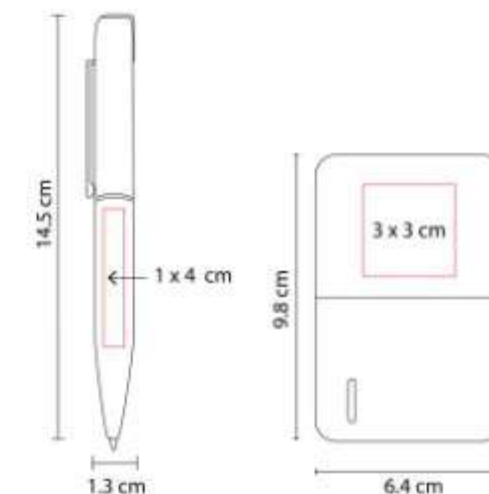

SET 011
SET CHOMUTOV

Capacidad: 5,000 mAh Power Bank /
4 GB Bolígrafo
Material: Plastico Power Bank / Acero
Inoxidable Boligrafo
Técnica de impresión: Serigrafia en
Power Bank / Grabado Espejo en
Boligrafo
Área de impresión: 3 x 3 cm Power
Bank / 1 x 4 cm Bolígrafo
Colores: NEGRO