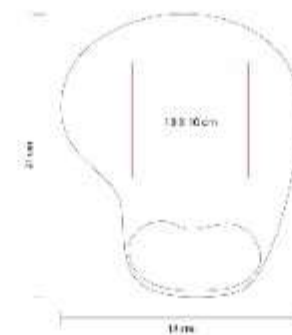

Incluye cojín de gel para descansar la muñeca. Base antiderrapante.