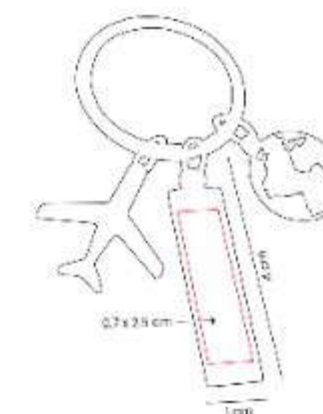

Llavero metálico con una placa para grabado, 1 dije de avion y 1 dije de mundo.