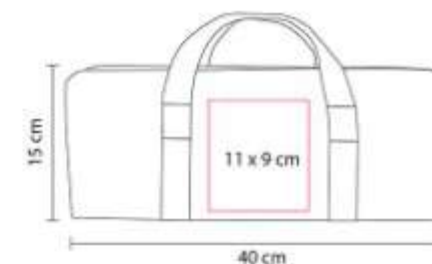

Maletin con cierre y asa. Incluye
pinzas, tenedor y espatula.