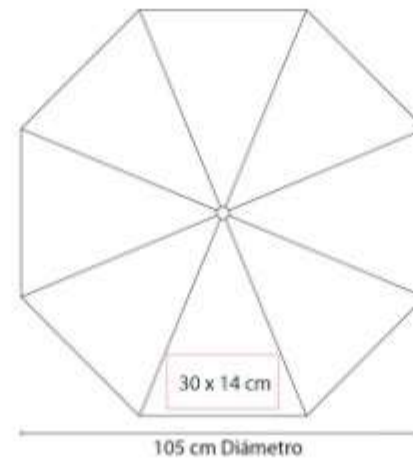

Paraguas reversible. Manual, 8 paneles dobles y mango de plástico. Incluye funda con correa.