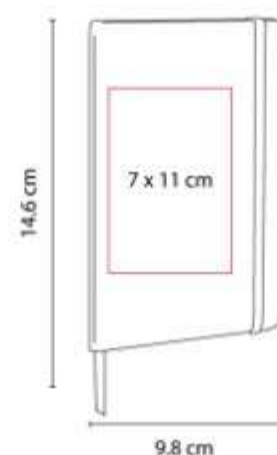

HL 2021
LIBRETA SMYRNA

Material: Curpiel
Técnica de impresión: Serigrafía / Termograbado / Laser
Área de impresión: 10 x 15 cm
Colores: NEGRO

Libreta con 80 hojas de raya. Incluye separador de hojas y elastico para cerrar.

HL 2022 LIBRETA OLVERA

Material: Curpiel
Técnica de impresión: Serigrafía
Área de impresión: 10 x 15 cm
Colores: AZUL REY, NEGRO

Libreta con 80 hojas de raya. Incluye separador de hojas y elastico para cerrar.

HL 2023 LIBRETA BAIONA

Material: Curpiel
Técnica de impresión: Serigrafía
Área de impresión: 7 x 11 cm
Colores: AZUL REY, NEGRO

Libreta con 80 hojas de raya. Incluye separador de hojas y elastico para cerrar.