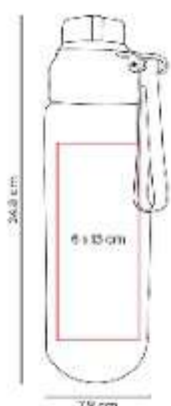

ANF 085
CILINDRO GRENADE

Capacidad: 800ml
Material: Plastico
Técnica de impresión: Serigrafía / Tampografía
Área de impresión: 5.5 x 10 cm
Colores: AZUL, NEGRO

Cilindro deportivo de una pared.

ANF 087
CILINDRO WODA

Capacidad: 800 ml
Material: Plastico
Técnica de impresión: Tampografía / Serigrafía
Área de impresión: 6 x 13 cm
Colores: AZUL, NEGRO

Cilindro de plástico de una pared.
Tapa de plástico con sistema de rosca y sobretapa para la boquilla.