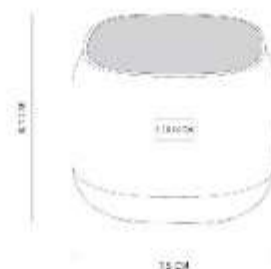

Bocina bluetooth con batería recargable. Tiempo de reproducción de 2 horas aproximadamente.