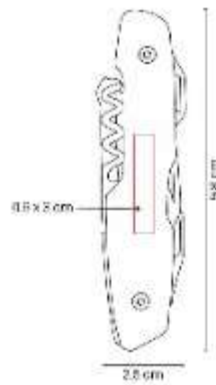

Navaja metalica con 12 funciones.