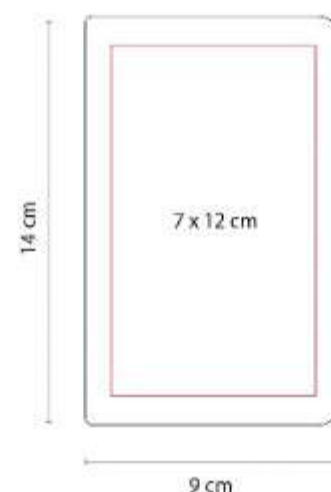

Libreta con 30 hojas de raya. Pasta flexible.