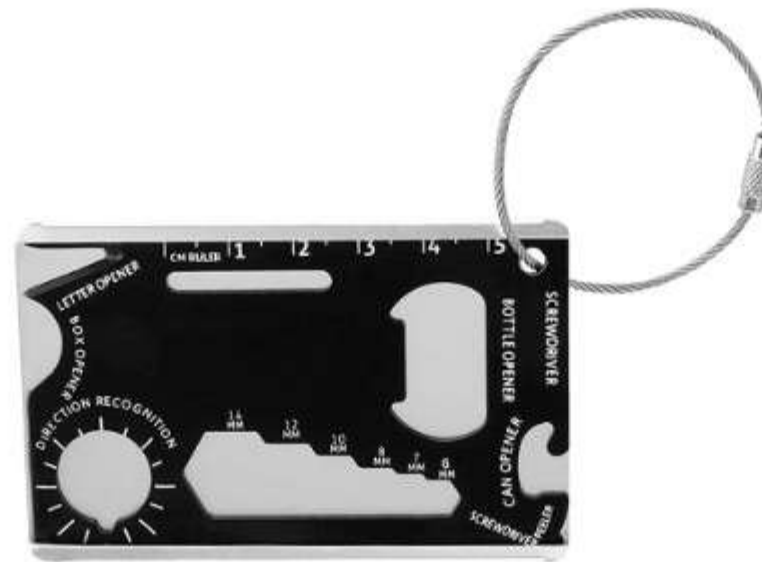

HER 055 TARJETA MULTIHERRAMIENTAS