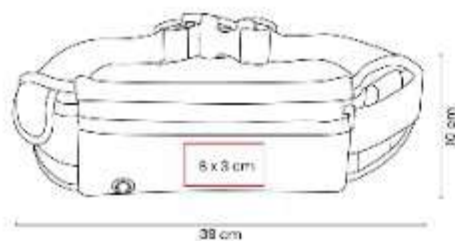

Cangurera deportiva.