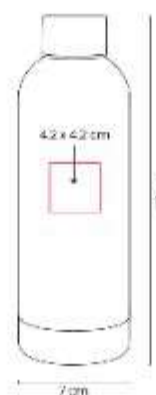

Doble pared. Cerrado al vacío. Pared interna y externa acero inoxidable. Terminado tipo rubber en tapa y cuerpo.