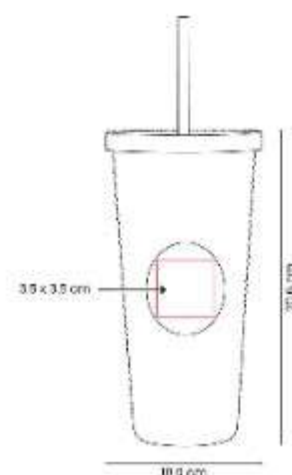

Doble pared. Pared interna y externa de plástico. Tapa de plástico con sistema de rosca. Incluye popote.