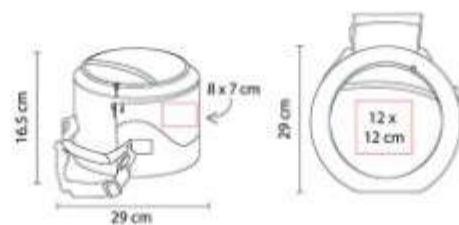

Asador portátil de carbon con hielera. Incluye parrilla con sujetador. Hielera solo en la parte superior.