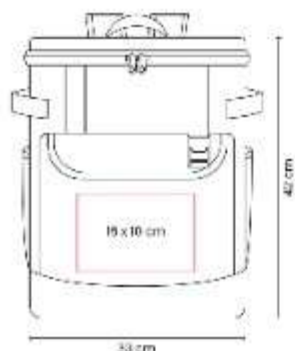

Capacidad: 23 Litros
Material: Poliester Exterior / PVC Interior
Técnica de impresión: Serigrafía / Bordado
Área de impresión: 16 x 10 cm
Colores: GRIS