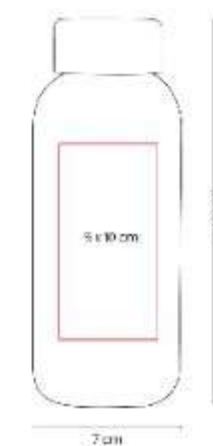

Cilindro de plastico con tapa de metal con asa de poliester.

ANF 075
CILINDRO LEMN

Capacidad: 600 ml
Material: Plastico / Bambu
Técnica de impresión: Serigrafía
Área de impresión: 5 x 10 cm
Colores: BLANCO, NEGRO