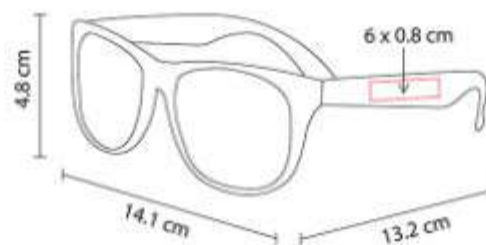

Proteccion UV 400.