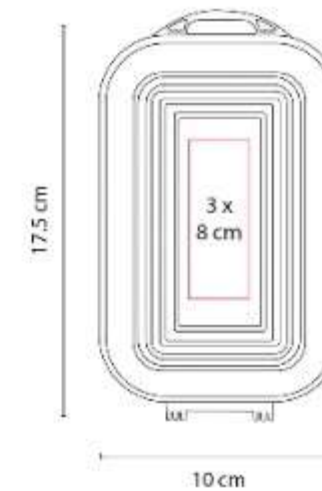

Material: Plastico
Técnica de impresión: Serigrafía / Tampografía
Área de impresión: 3 x 8 cm
Colores: PLATA