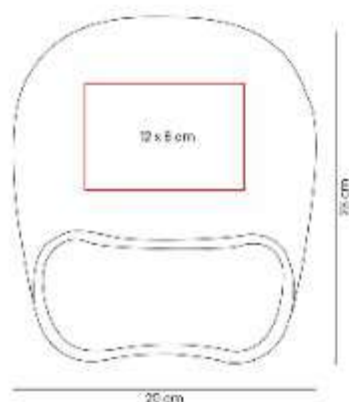

Incluye cojin para descansar la muñeca. Base antiderrapante.