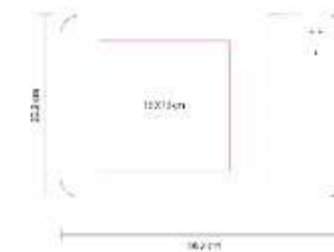

Mouse pad con cargador inalámbrico de 10W (Carga rápida).