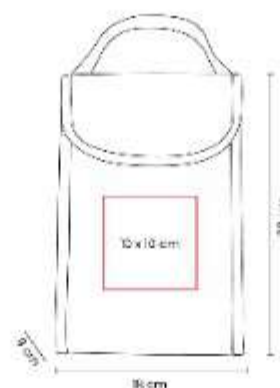

Material: Polipropileno (Non Woven) / Aluminio
Técnica de impresión: Serigrafía
Área de impresión: 10 x 10 cm
Colores: AZUL, NEGRO

Lonchera con interior metalizado. Bolsa principal con velcro, solapa y asa superior de agarre. Capacidad para 2 latas.