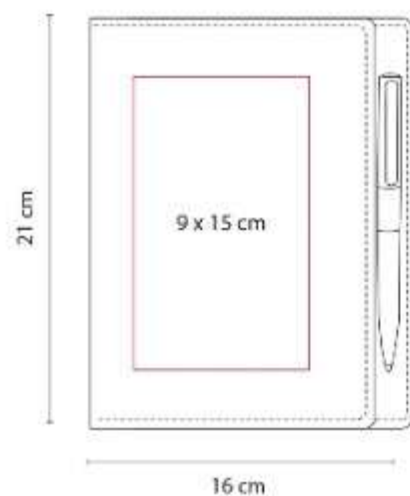

Libreta con 80 hojas a rayas. Incluye bolígrafo terminado rubber.