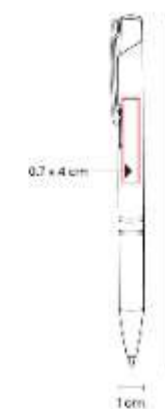

Terminado rubber. Mecanismo pulsador.