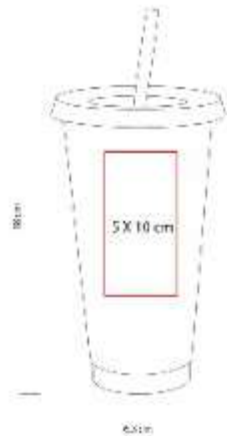

NUEVOS
COLORES

Capacidad: 475 ml

Material: Plastico

Técnica de impresión: Serigrafía /
Tampografía

Área de impresión: 5 x 8 cm

Colores: AZUL, BLANCO, NEGRO

Vaso de plástico. Incluye tapa con ranura.

TMPS 744 VASO JAS

Capacidad: 800 ml
Material: Plastico
Técnica de impresión: Serigrafía
Área de impresión: 5 x 10 cm
Colores: AZUL, AZUL PASTEL, BLANCO, BLANCO FIESTA, NARANJA, NEGRO

Vaso de plástico con tapa push y popote. Capacidad 27 oz. Base de 6.4 cm de diametro.