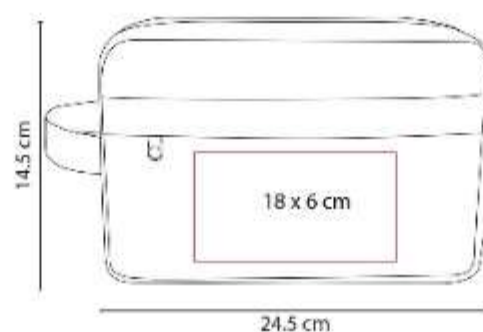

Material: Poliester / Rubber
Técnica de impresión: Serigrafía
Área de impresión: 12 x 8 cm
Colores: GRIS

Incluye cojin para descansar la muñeca. Base antiderrapante.

NES 004
NECESER MANTRA

Material: Poliester
Técnica de impresión: Serigrafía
Área de impresión: 18 x 6 cm
Colores: GRIS