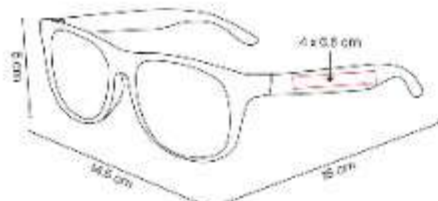

Gafas de sol plegables con
proteccion UV 400 que combinan
estilo y practicidad.

LEN 008
LENTES BANGKOK

Material: Plastico / Fibra de Trigo / Bambu
Técnica de impresión: Laser / Tampografía
Área de impresión: 4 x 0.6 cm
Colores: NEGRO