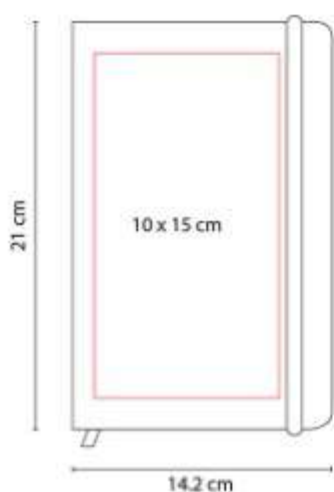

HL 2021
LIBRETA SMYRNA

Material: Curpiel
Técnica de impresión: Serigrafía / Termograbado / Laser
Área de impresión: 10 x 15 cm
Colores: NEGRO

Libreta con 80 hojas de raya. Incluye separador de hojas y elastico para cerrar.

HL 2022 LIBRETA OLVERA

Material: Curpiel
Técnica de impresión: Serigrafía
Área de impresión: 10 x 15 cm
Colores: AZUL REY, NEGRO

Libreta con 80 hojas de raya. Incluye separador de hojas y elastico para cerrar.