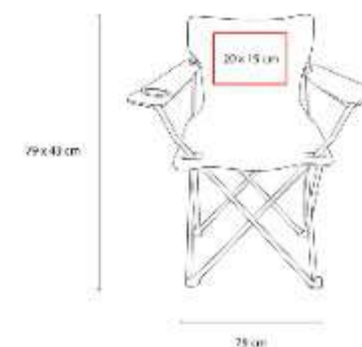

KTC 026 MANDIL NEIT

Material: Non Woven
Técnica de impresión: Serigrafía
Área de impresión: 25 x 15 cm
Colores: AZUL

Incluye 2 bolsas frontales.

KTC 041 SILLA HARRISON

Material: Poliester Silla / Acero Estructura
Técnica de impresión: Serigrafía
Área de impresión: 20 x 16 cm
Colores: AZUL, NEGRO