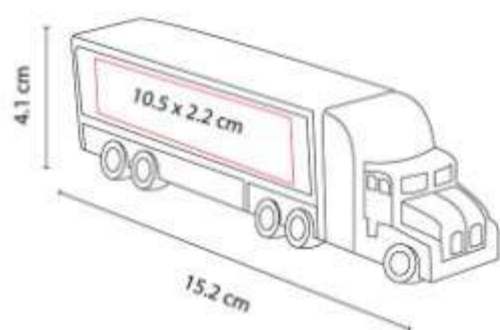

Antiestres con figura de trailer.