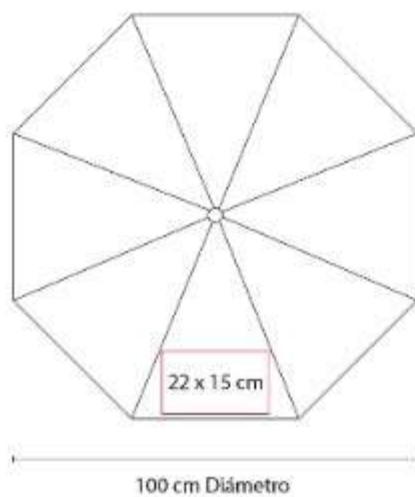

PAR 016
PARAGUAS SABETTA

Material: Poliester
Técnica de impresión: Serigrafía
Área de impresión: 27 x 12 cm
Colores: NEGRO

Automatico. 8 Paneles y mango de plástico.

PAR 024
PARAGUAS WOFINE

Material: Poliester
Técnica de impresión: Serigrafía
Área de impresión: 22 x 15 cm
Colores: AZUL, NEGRO