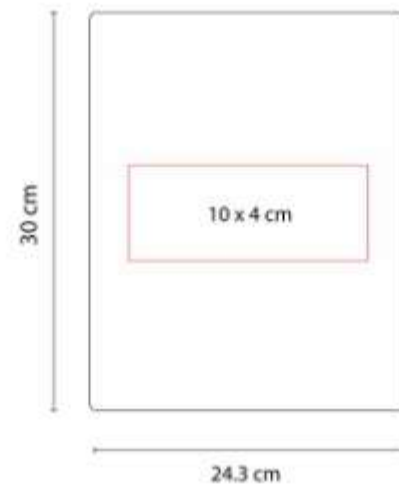

M 80170
CARPETA YAMDENA

Material: Curpiel / Vinil
Técnica de impresión: Serigrafía /
Termograbado
Área de impresión: 10 x 4 cm
Colores: NEGRO

Incluye block de raya tamaño A4 con 20 hojas, espacio para bolígrafo y compartimento para documentos.