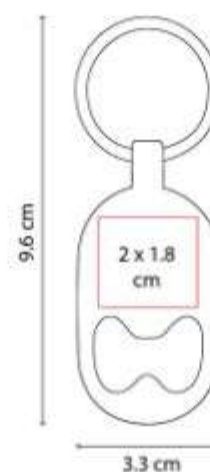

Llavero destapador.