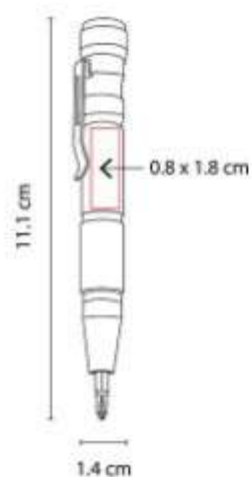

Material: Metal
Técnica de impresión: Laser /
Pantografo / Serigrafía
Área de impresión: 0.8 x 1.8 cm
Colores: GRIS METALICO