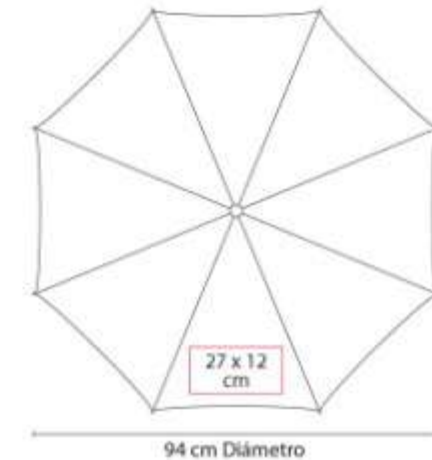

Automatico. 8 Paneles y mango de plástico.