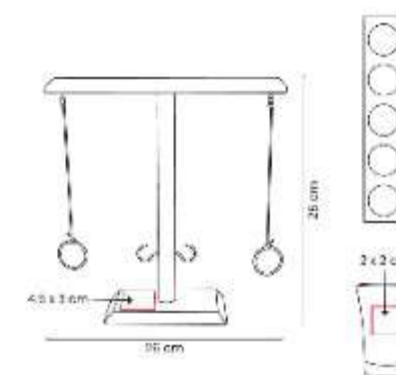

Lleva la diversión a otro nivel con este emocionante juego de destreza para dos jugadores.