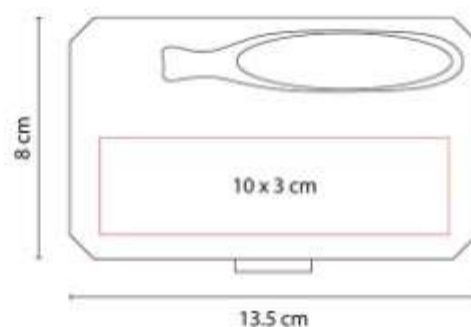

HER 047
**SET DE EMERGENCIA
 HUESCA**

Material: Tela / Plastico / Metal
Técnica de impresión: Serigrafía
Área de impresión: 20 x 5 cm
Colores: NEGRO

HER 048
**SET DE HERRAMIENTAS
 PITCAIRN**

Material: Plastico / Acero
Técnica de impresión: Serigrafía
Área de impresión: 10 x 3 cm
Colores: NEGRO