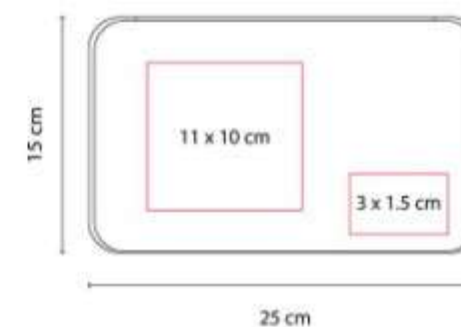

Material: Plastico / Poliester / Metal
Técnica de impresión: Laser en
Placa Metalica / Serigrafía en Estuche
Área de impresión: 11 x 10 cm
Estuche / 3 x 1.5 cm Placa
Colores: NEGRO