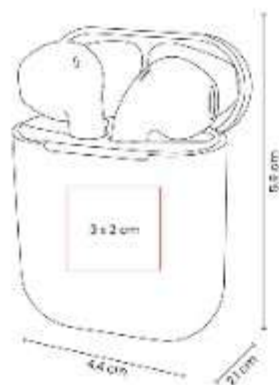

Audifonos bluetooth con terminado
rubber y estuche recargable.