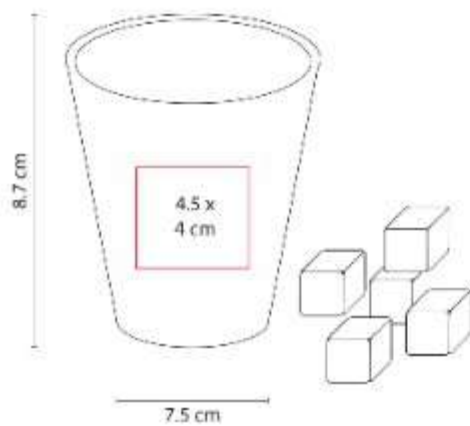

Área de impresión: 4.5 x 4 cm

Colores: NEGRO

Incluye 5 dados.

JM 025
SET DE POKER TAHUR

Material: PU Estuche / Plastico Fichas y Dados

Técnica de impresión: Laser / Serigrafía

Área de impresión: 25 x 15 cm

Colores: NEGRO