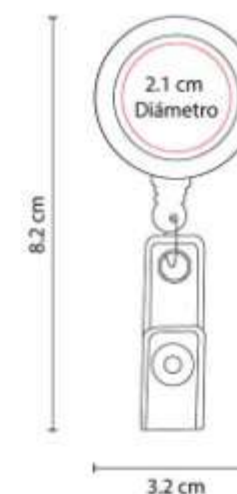

Material: Plástico
Técnica de impresión: Goteado en Resina / Tampografía
Área de impresión: 2.1 cm Diámetro
Colores: AZUL TRASLUCIDO, BLANCO, NEGRO