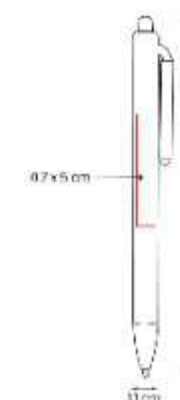

Material eco-friendly a base de fibra
de trigo. Clip con cubierta de carton.
Mecanismo pulsador.