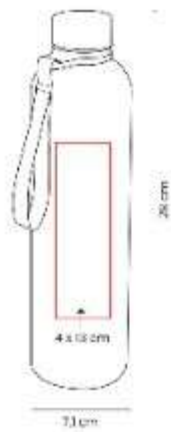

Tapa metálica con cierre de rosca.
Aro de plástico con asa de tela.