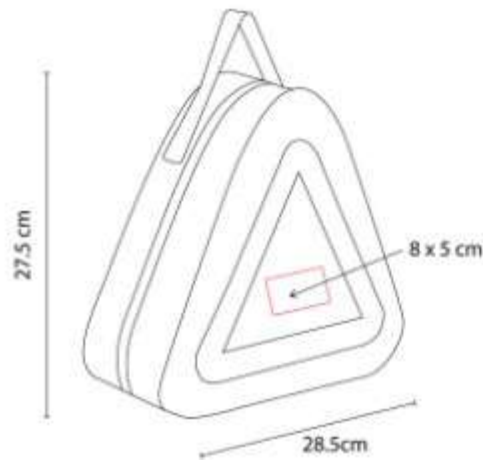

Material: Tela / Plastico / Metal
Técnica de impresión: Serigrafía
Área de impresión: 8 x 5 cm
Colores: NEGRO