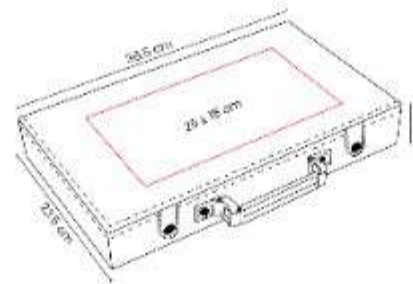

Área de impresión: 4.5 x 4 cm

Colores: NEGRO

Incluye 5 dados.

JM 025
SET DE POKER TAHUR

Material: PU Estuche / Plastico Fichas y Dados

Técnica de impresión: Laser / Serigrafía

Área de impresión: 25 x 15 cm

Colores: NEGRO