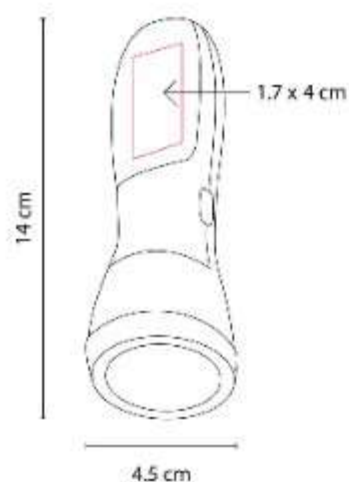

Material: Metal / Plastico
Técnica de impresión: Laser /
Pantografo / Serigrafia
Área de impresión: 1.7 x 4 cm
Colores: PLATA

Lampara de 4 LEDS con flash.
Incluye destapador, tijeras y 6
diferentes navajas con distintas
funciones.