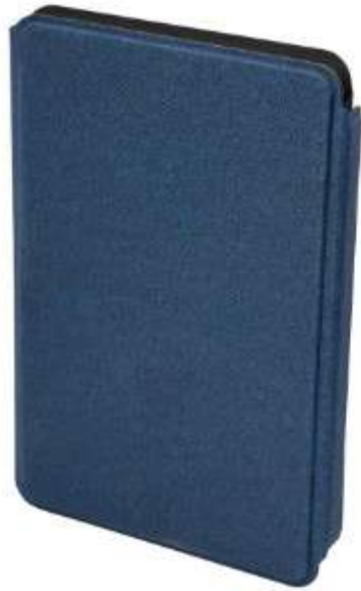

M 80123
**PORTA PASAPORTE
GIRIS**

Material: Curpiel
Técnica de impresión: Laser /
Serigrafía / Termograbado
Área de impresión: 6 x 9 cm
Colores: AZUL