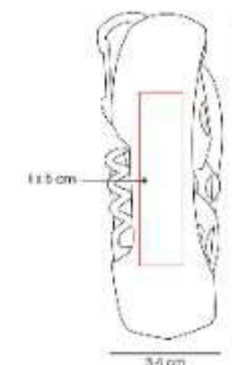

Navaja de bambu con 8 accesorios.