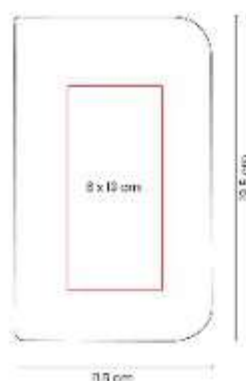

Set de cuidado personal. Ideal para tus viajes, mantente impecable en cualquier momento.