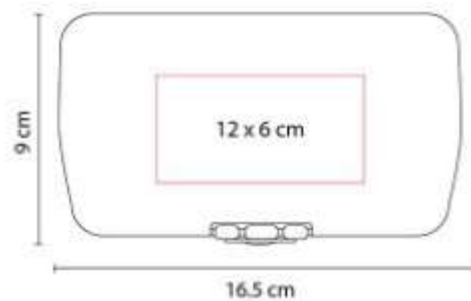

HER 023
**SET DE HERRAMIENTAS
AUTHIE**

Material: Metal / Plastico
Técnica de impresión: Serigrafía
Área de impresión: 12 x 6 cm
Colores: NEGRO

HER 025
PARASOL MADAGASCAR

Material: Poliéster
Técnica de impresión: Serigrafía
Área de impresión: 90 x 40 cm
Colores: PLATA

Parasol plegable con 2 ventosas para una instalación rápida y fácil.

HER 031
DESARMADOR AZUER

Material: Plastico / Metal
Técnica de impresión: Serigrafía
Área de impresión: 1.5 x 4 cm
Colores: AZUL TRASLUCIDO, NEGRO TRASLUCIDO

Contiene desarmador con 2 puntas de cruz y 2 puntas planas diferentes e intercambiables.