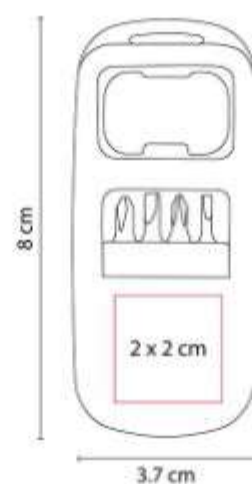

Incluye destapador y 4 puntas de
desarmador diferentes e
intercambiables.