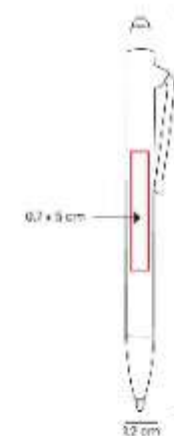

Boligrafo con terminado tipo rubber y touch screen. Mecanismo pulsador. Boton, clip y punta en color metalizado al tono.