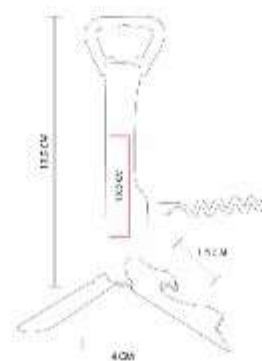

Destapador multifuncional. Incluye
destapador, sacacorchos y navaja.