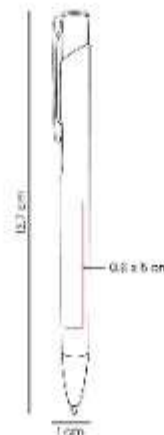

Boligrafo metalico con acabado mate y clip a color. Mecanismo pulsador.