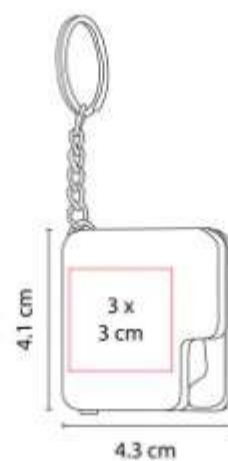

Llavero destapador con flexometro de cinta metálica de 1 m.