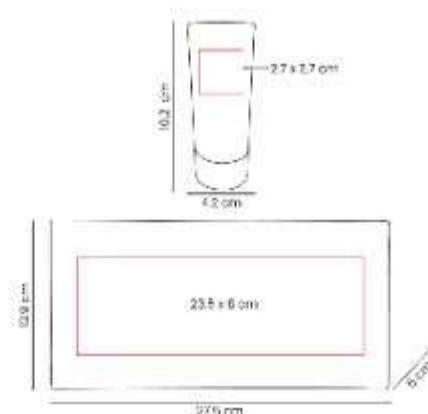

Material: Metal
Técnica de impresión: Serigrafía /
 Laser
Área de impresión: 4 x 0.7 cm
Colores: NEGRO

Sacacorchos de metal con navaja y
 destapador.

BAR 031
SET DE BAR DUNDEE

Capacidad: 280 ml Vaso
Material: Vidrio / Madera / Piedra
Técnica de impresión: Laser / Serigrafía Estuche / Grabado Arena Vaso
Área de impresión: 5 x 3 cm Vaso / 8 x 12 cm Caja
Colores: BEIGE

Set de bar. Incluye vaso de cristal, 3 enfriadores de piedra y estuche de madera.

BAR 045
SET DE VASOS ZARIC

Capacidad: 60 ml
Material: Vidrio / Madera
Técnica de impresión: Tampografía Vasos / Serigrafía Estuche
Área de impresión: 2.7 x 2.7 cm Vasos / 23.5 x 8 cm Estuche
Colores: NEGRO