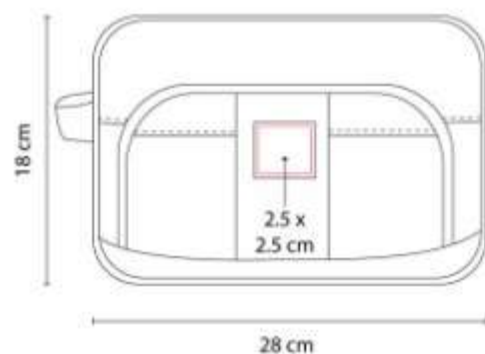

SIN 714
MOCHILA NEST

Material: Poliester
Técnica de impresión: Serigrafía
Área de impresión: 12 x 15 cm
Colores: NEGRO

Mochila tipo deportiva, para un estilo de vida activo.

SIN 751
NECESER BENARES

Material: Poliester
Técnica de impresión: Laser en Placa Metalica
Área de impresión: 2.5 x 2.5 cm
Colores: NEGRO