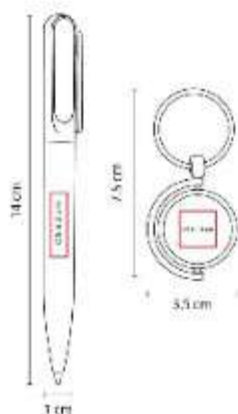

Set de oficina con bolígrafo, llavero y estuche. Bolígrafo con mecanismo twist.