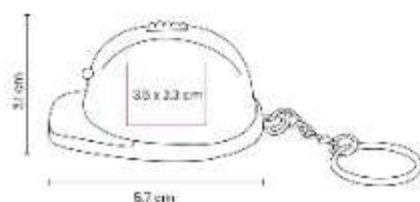

Llavero casco con destapador con
lampara de 1 LED. Incluye 3 baterias
de boton.