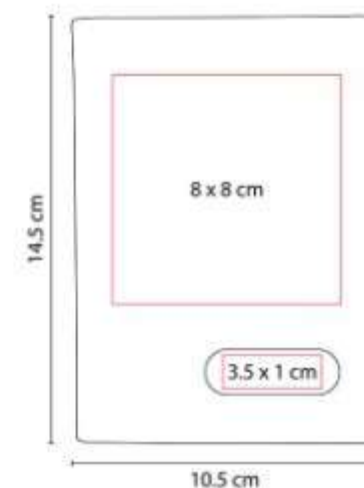

Compartimento para pasaporte, visa y tarjetas.