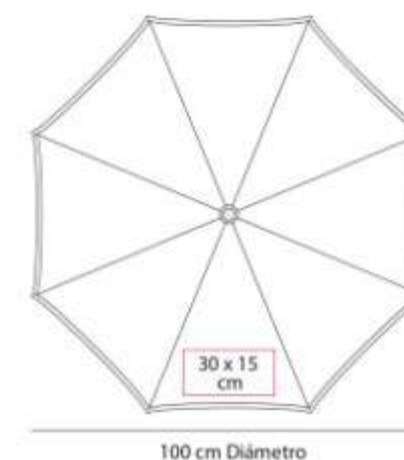

Automatico. 8 Paneles y mango de EVA. Incluye funda con correa.