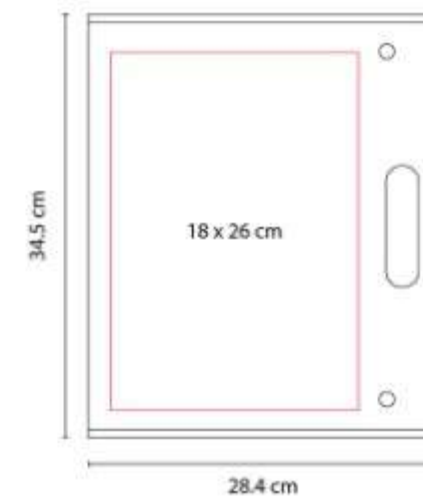

Carpeta ecológica. Incluye block de raya tamaño A4 con 20 hojas, bolígrafo y notas adhesivas.