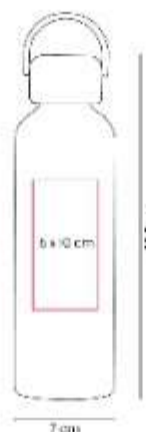

Cilindro metalico de una pared. Tapa de bambu con cierre de rosca y asa de plastico. Terminado mate.