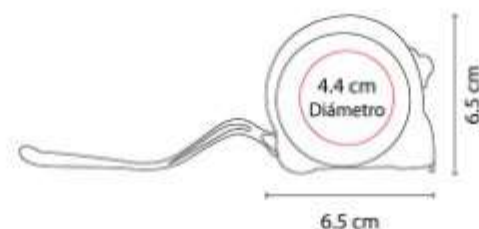

Material: Plastico / Metal
Técnica de impresión: Goteado en
Resina / Serigrafía / Tampografía
Área de impresión: 4.4 cm Diámetro
Colores: BLANCO