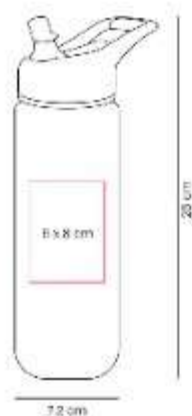

Cilindro hecho de plastico Eastman Tritan™ de larga duracion y libre de BPA, BPS y ftalatos.