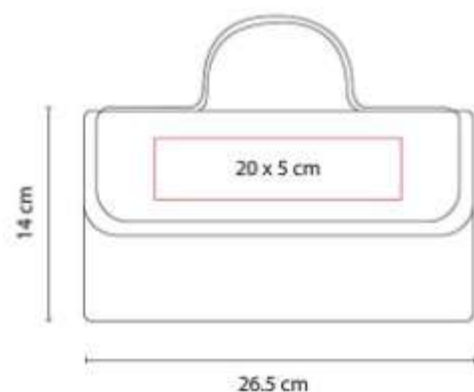

HER 047
**SET DE EMERGENCIA
HUESCA**

Material: Tela / Plastico / Metal
Técnica de impresión: Serigrafía
Área de impresión: 20 x 5 cm
Colores: NEGRO

HER 048
**SET DE HERRAMIENTAS
PITCAIRN**

Material: Plastico / Acero
Técnica de impresión: Serigrafía
Área de impresión: 10 x 3 cm
Colores: NEGRO

Contiene desarmador con 16 puntas y 8 dados diferentes e intercambiables. Incluye estuche.

HER 05-
**MARTILLO MULTIUSOS
THOR**

Material: Metal
Técnica de impresión: Laser / Pantografo / Serigrafía
Área de impresión: 1 x 5 cm
Colores: PLATA

Martillo multiherramienta con pinza, navaja, tijeras, desarmador, sierra y lima. Incluye funda.