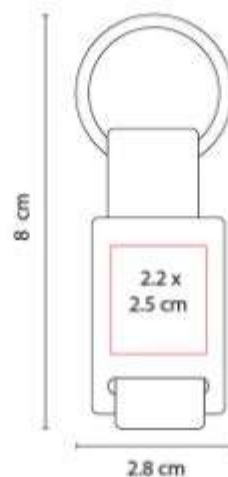

Incluye caja individual.