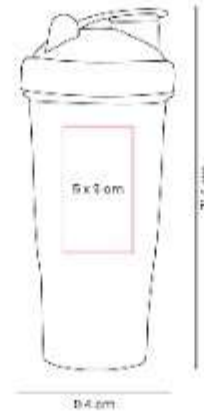

Cilindro shaker con agitador. Tapa de plástico con sistema de rosca que incluye boquilla con sobretapa push.