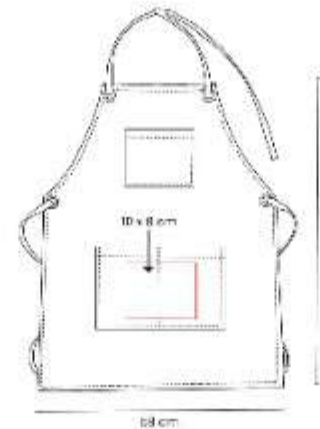

Incluye 3 bolsillos frontales y correa para cuello ajustable por medio de broche metalico.