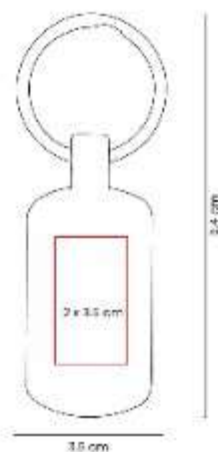

Material: Metal
Técnica de impresión: Laser
Área de impresión: 2 x 3.5 cm
Colores: GRIS OXFORD

Llavero metalico con diseño de placa.
Incluye caja individual.