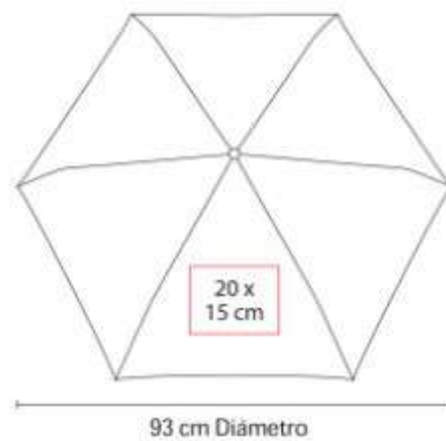

Manual. 6 Paneles. Paraguas de bolsillo con mango de plástico. Incluye funda.