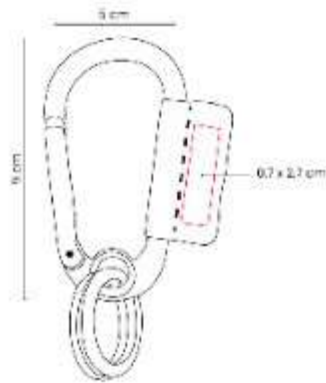

Llavero metalico con gancho tipo carabina. Incluye pieza de curpiel que estiliza su diseño y dos aros portallaves.