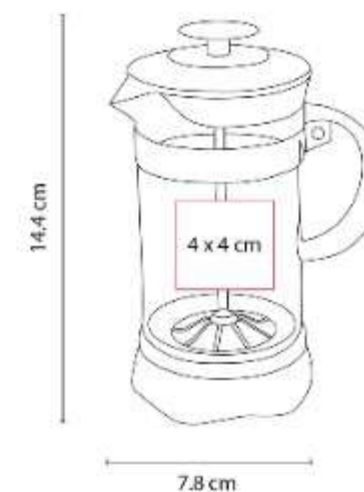

Prensa francesa con capacidad para 1 taza. Incluye caja individual.