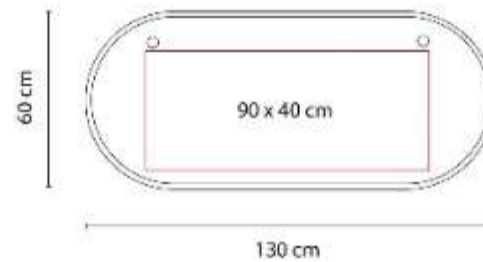

Flexometro con cinta metalica de 5 m. Incluye correa, clip y seguro.

HER 020- SET DE EMERGENCIA ANKER

Material: Plastico / Poliester / Metal
Técnica de impresión: Laser en
 Placa Metalica / Serigrafía en Estuche
Área de impresión: 11 x 10 cm
 Estuche / 3 x 1.5 cm Placa
Colores: NEGRO

HER 023
**SET DE HERRAMIENTAS
 AUTHIE**

Material: Metal / Plastico
Técnica de impresión: Serigrafía
Área de impresión: 12 x 6 cm
Colores: NEGRO

HER 025
PARASOL MADAGASCAR

Material: Poliéster
Técnica de impresión: Serigrafía
Área de impresión: 90 x 40 cm
Colores: PLATA