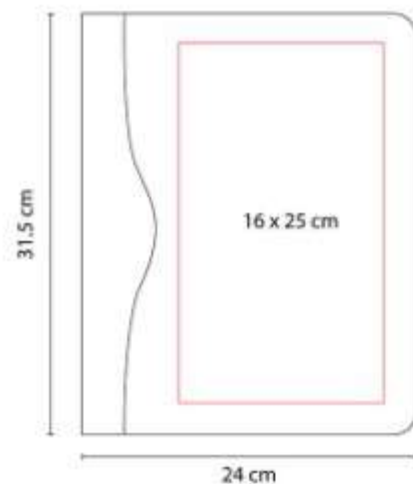

M 80170
CARPETA YAMDENA

Material: Curpiel / Vinil
Técnica de impresión: Serigrafía /
Termograbado
Área de impresión: 10 x 4 cm
Colores: NEGRO

Incluye block de raya tamaño A4 con 20 hojas, espacio para bolígrafo y compartimento para documentos.

M 80200-
CARPETA NATURE

Material: Carton / Papel Reciclado
Técnica de impresión: Serigrafía
Área de impresión: 18 x 26 cm
Colores: BEIGE

Carpeta ecológica. Incluye block de raya tamaño A4 con 20 hojas, bolígrafo y notas adhesivas.

M 82724
CARPETA HARBEL

Material: Curpiel
Técnica de impresión: Serigrafía /
Laser / Termograbado
Área de impresión: 16 x 25 cm
Colores: NEGRO

Incluye block de raya tamaño A4 con 20 hojas, compartimento para bolígrafo, documentos y tarjetas. No incluye bolígrafo.