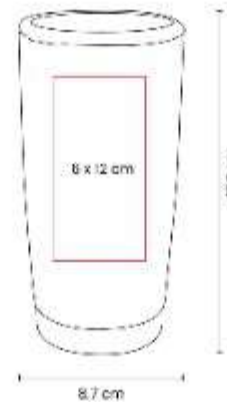

Doble pared. Cerrado al vacio. Pared interna y externa de acero inoxidable.