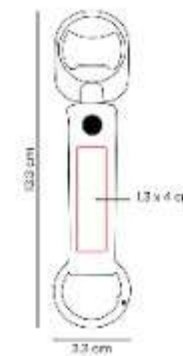

Llavero metálico con destapador, tira de curpiel y aro metálico tipo gancho. Sujeta y porta tus llaves con facilidad.