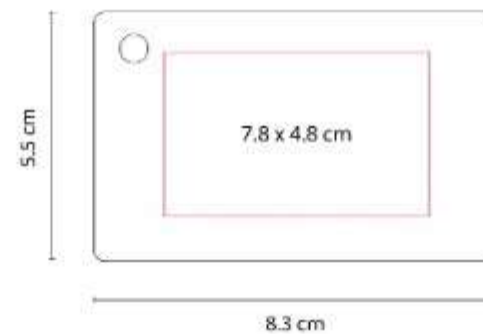

Material: Metal
Técnica de impresión: Laser / Serigrafía / Tampografía
Área de impresión: 7.8 x 4.8 cm
Colores: PLATA