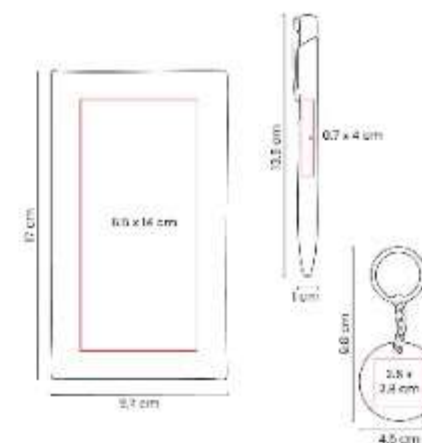

Set de regalo de 2 piezas.