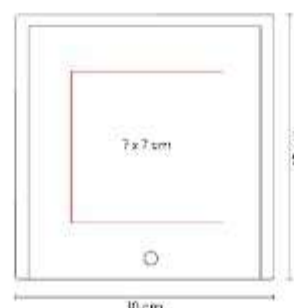

Set de juego que incluye una baraja, 5 dados y estuche de madera.