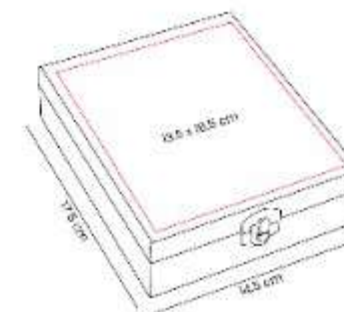

Material: Madera / Metal
Técnica de impresión: Laser /
Serigrafía
Área de impresión: 13.5 x 16.5 cm
Colores: CAFE, NEGRO

86300-
**ESTUCHE PARA VINOS
MOLORI**

Material: Curpiel
Técnica de impresión: Laser /
Serigrafía
Área de impresión: 7 x 20 cm
Colores: NEGRO