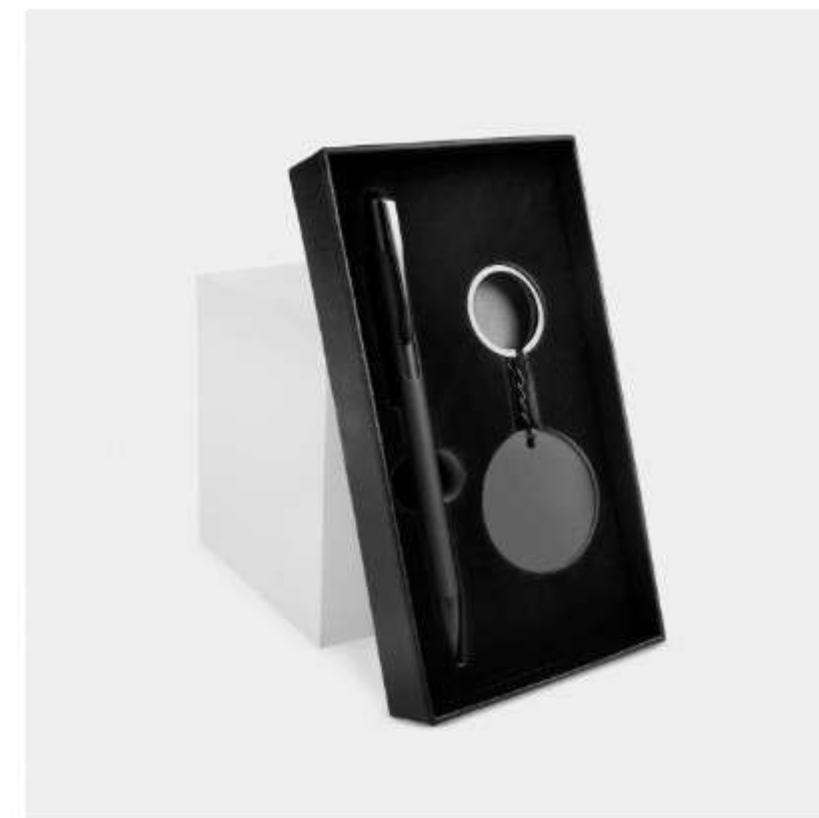

SET 030
SET TEVI

Material: Metal
Técnica de impresión: Grabado Espejo / Laser / Serigrafía
Área de impresión: 6.5 x 14 cm Caja / 0.7 x 4 cm Bolígrafo / 2.8 x 2.8 cm Llavero
Colores: NEGRO