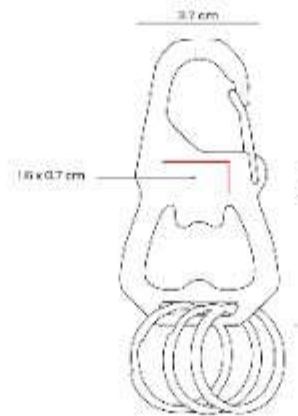

Llavero metalico multifuncion con gancho, destapador y tres aros para llaves.