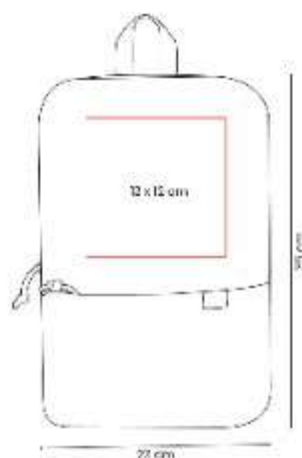

Mochila extensible enrollable con cerrado de broche tipo hebilla y correa ajustable.

SIN 902-
MOCHILA METROPOLITAN

Material: Poliester
Técnica de impresión: Serigrafia
Área de impresión: 12 x 14 cm
Colores: NEGRO

Bolsa principal con cierre y espacio para laptop de 15". Bolsa central para tablet.

SIN 936
MOCHILA TENZIN

Material: Poliester
Técnica de impresión: Serigrafía
Área de impresión: 12 x 12 cm
Colores: AZUL, NEGRO