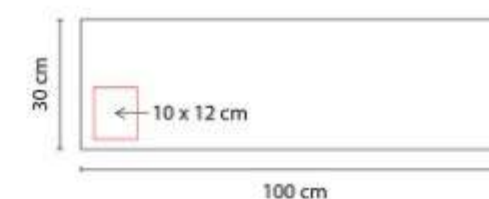

Sistema de enfriamiento instantaneo al contacto con agua. Incluye display.