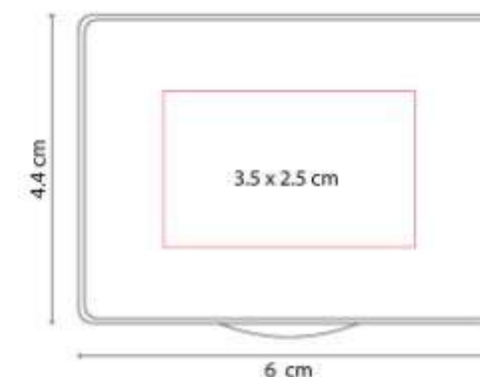

Audifonos alámbricos 3.5mm.
Incluye estuche.