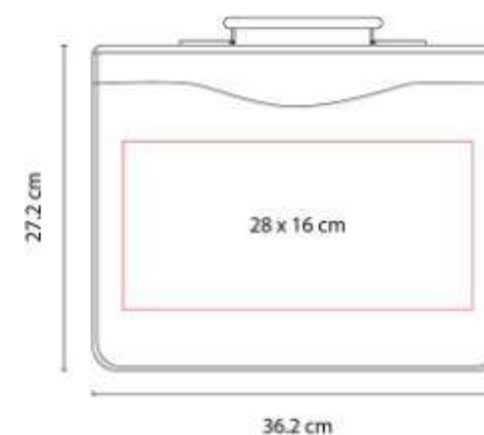

Boligrafo con clip translucido.
Mecanismo pulsador.

SIN 007
HIELERA 2 SIX

Capacidad: 10 Litros
Material: Poliester
Técnica de impresión: Serigrafía
Área de impresión: 20 x 8.5 cm
Colores: NEGRO

Interior metalizado plastificado e impermeable. Bolsa principal y frontal con cierre. Bolsas laterales de red.

SIN 014-
CARPETA PORTAFOLIO

Material: Curpiel
Técnica de impresión: Laser / Serigrafía
Área de impresión: 28 x 16 cm
Colores: NEGRO

Carpeta portafolio con block de raya tamaño A4 con 20 hojas. Incluye compartimento para boligrafo, tarjetas y pasaporte.