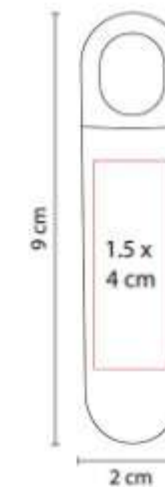

Contiene desarmador con 2 puntas de cruz y 2 puntas planas diferentes e intercambiables.