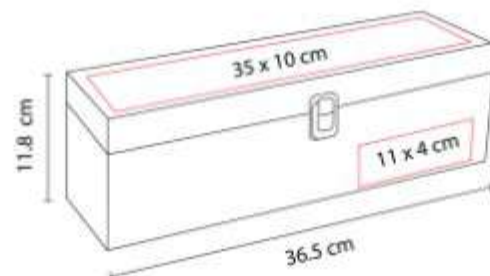

Material: Madera / Metal
Técnica de impresión: Laser /
Serigrafía
Área de impresión: 35 x 10 cm
Colores: NEGRO