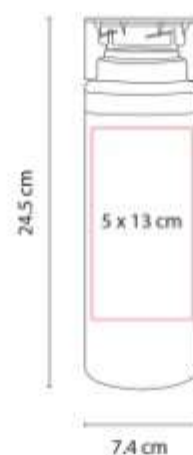

Material: Madera / Metal
Técnica de impresión: Laser /
Serigrafía
Área de impresión: 13.5 x 16.5 cm
Colores: CAFE, NEGRO

86300-
**ESTUCHE PARA VINOS
MOLORI**

Material: Curpiel
Técnica de impresión: Laser /
Serigrafía
Área de impresión: 7 x 20 cm
Colores: NEGRO

Bolsa de curpiel con asas y broche
metalico imantado con espacio para
transportar una botella de vino.

ANF 006
CILINDRO LAKE

Capacidad: 850 ml
Material: PET
Técnica de impresión: Serigrafía /
Tampografía
Área de impresión: 5 x 13 cm
Colores: AZUL TRASLUCIDO, HUMO,
NEGRO, TRANSPARENTE