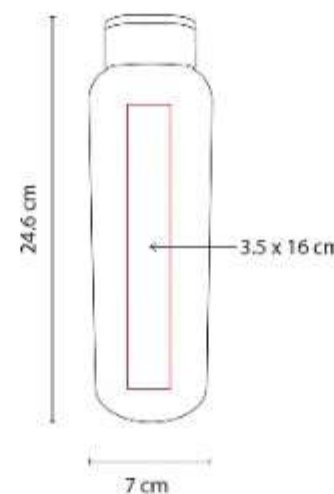

Sistema de rosca twist-off que permite abrir y cerrar la tapa en un giro.