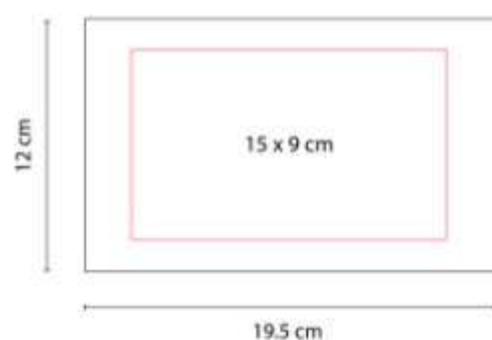

Incluye estuche de madera con 5 dados, 2 barajas plastificadas y domino de 28 piezas.