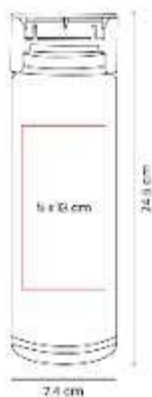

Sistema de rosca twist-off que permite abrir y cerrar la tapa en un giro.