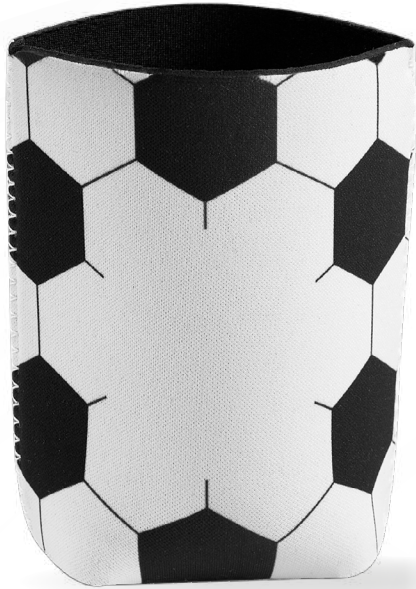

DISPONIBLE EN COLOR
BLANCO C/NEGRO

SOC 423

DESTAPADOR SOCCER

A

- Plástico / Metal
- 6.7 cm Diámetro
- Serigrafía / Tampografía | 3 x 1.5 cm

Destapador plástico circular con impresión de balón. Cuenta con imán en la parte posterior para colocarlo fácilmente en superficies metálicas. **Ideal para tenerlo siempre a la mano en tus reuniones.**

DISPONIBLE EN COLOR
BLANCO C/NEGRO

SOC 424

DESTAPADOR METÁLICO SOCCER

B

Destapador metálico circular con grabado de balón. Cuenta con imán en la parte posterior para colocarlo fácilmente en superficies metálicas. **Ideal para cualquier evento.**

- Metal
- 6.7 cm Diámetro
- Láser / Serigrafía
3 x 1.8 cm

DISPONIBLE EN COLOR
PLATA

- Neopreno
- 10 x 12 cm Plegada / 7.2 x 10 x 7.2 cm con Lata
- 355 ml
- Serigrafía | 4 x 4 cm

Porta latas de neopreno con diseño de balón de fútbol soccer. Ayuda a mantener la temperatura de tus bebidas por más tiempo. Flexible y ligero.