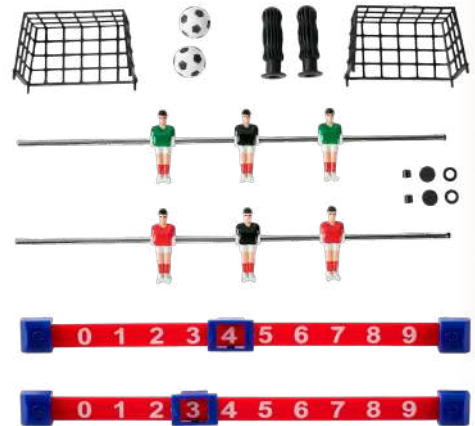

- Madera / Metal / Plástico
- 40 x 22 x 7 cm
- ▲ Serigrafía | 20 x 3 cm

Portátil con diseño clásico. Fabricado con estructura en madera y acabados en plástico. Incluye barras metálicas con mangos ergonómicos, jugadores en dos equipos, marcador manual para llevar la puntuación y dos balones. **Ideal para reuniones, fiestas y diversión en cualquier lugar.** Incluye caja Individual.

DISPONIBLE EN COLOR
MÉXICO