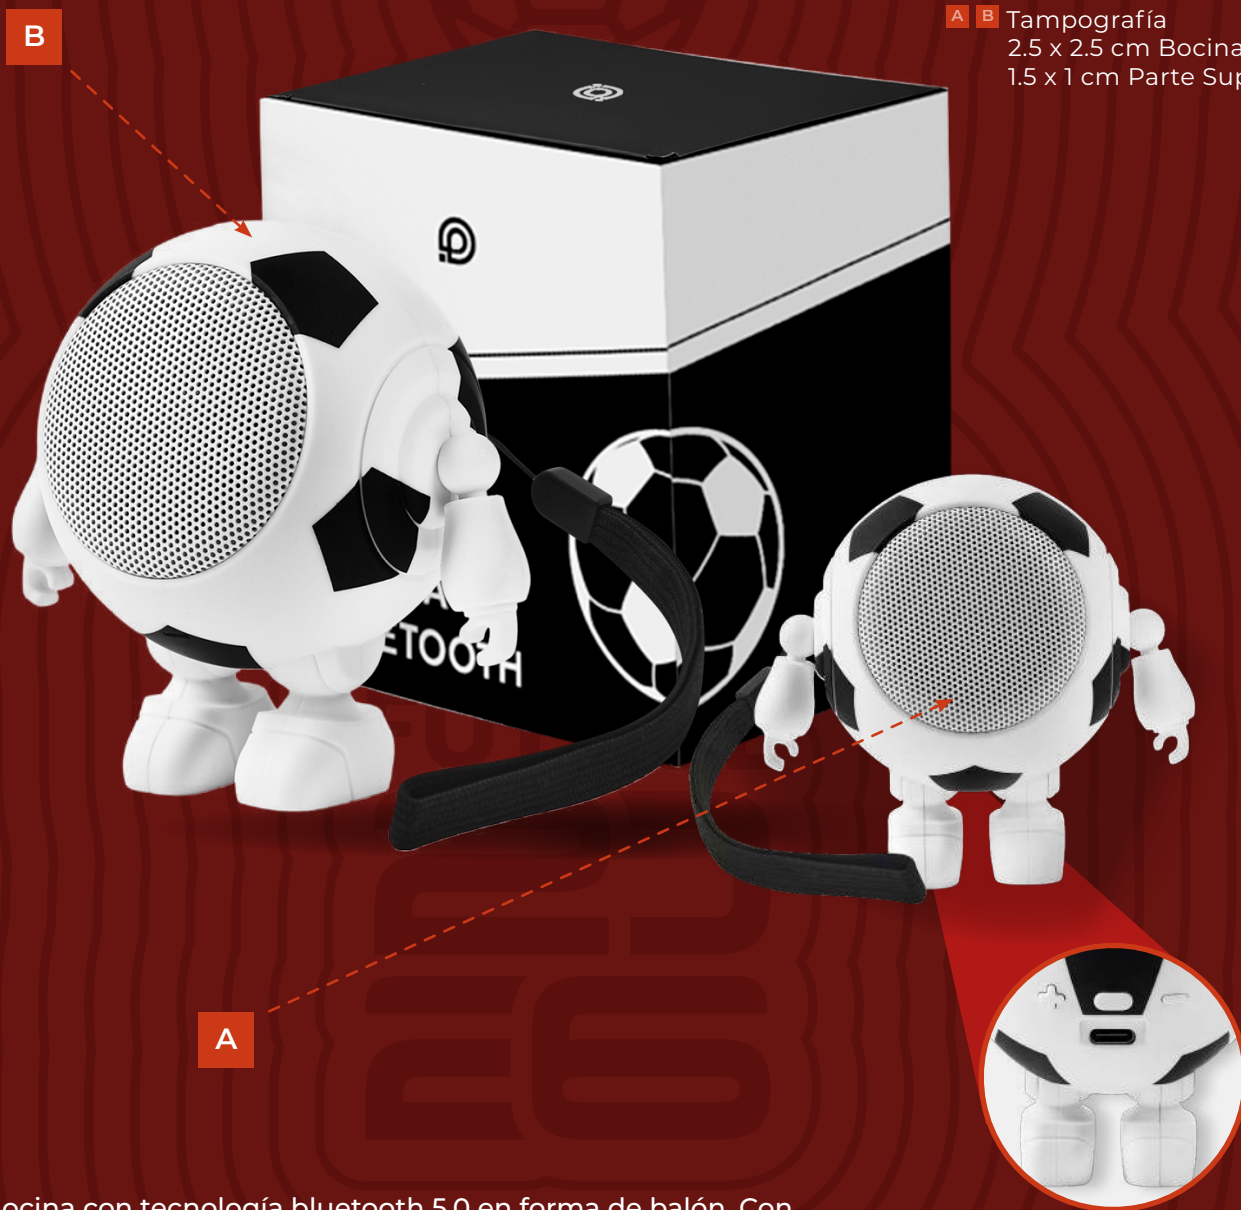

DISPONIBLE EN COLOR

A MX N

SOC 650

BALÓN SPACE

SOC 020

BOCINA SOCCER

- Plástico
- 9 x 8.2 x 6.2 cm
- A B Tampografía
2.5 x 2.5 cm Bocina
1.5 x 1 cm Parte Superior

Bocina con tecnología bluetooth 5.0 en forma de balón. Con potencia de 3 W y batería recargable de 1,000 mAh, disfruta hasta 8 horas de música sin interrupciones. Su alcance inalámbrico de 10 metros te da libertad de movimiento, mientras que sus botones multifunción en la parte trasera facilitan el control. Incluye asa para transportarla fácilmente y llevar la celebración del fútbol a donde quiera que vayas.

DISPONIBLE EN COLOR
BLANCO C/NEGRO

11

Bolsa cangurera con correa ajustable y broche de plástico. Práctica y colorida con diseño inspirado en la cultura mexicana. Puede utilizarse como bolsa de hombro, a la cintura o al pecho. Incluye un bolsillo con cierre en la parte trasera para tener una mejor organización.