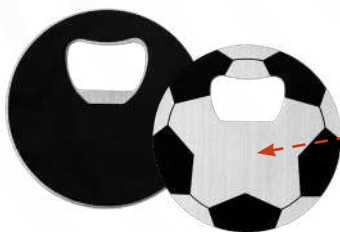

SOC 424

DESTAPADOR METÁLICO SOCCER

B

Destapador metálico circular con grabado de balón. Cuenta con imán en la parte posterior para colocarlo fácilmente en superficies metálicas. **Ideal para cualquier evento.**