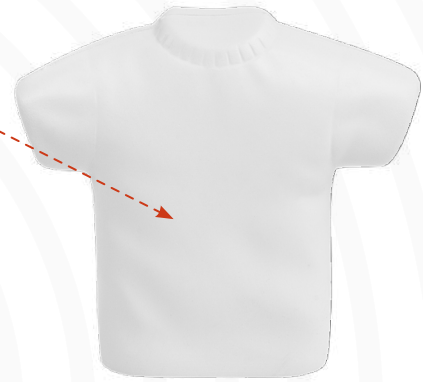

- PU
- 8 x 9 cm
- Tampografía | 4 x 5 cm

Antiestrés con figura de camiseta.

DISPONIBLE EN COLOR
BLANCO