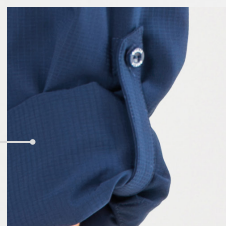

Estiramiento
en cuatro vías

Tela anti
desgarro

Bolsillos con
broche y bucle

Acabado
resistente al agua

Protección
contra rayos UV

Manga larga
con ajuste

CAMISA MAJA CORP®

BLANCO