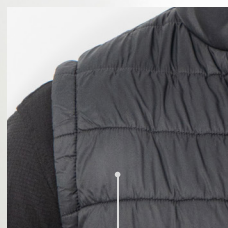

Tallas disponibles

XXS XS S M L XL XXL XXXL

PULLOVER ANDREWS MAJA CORP®

● VERDE JASPE

SKU: C-SG1-4

Tallas disponibles

XXS XS S M L XL XXL XXXL

NUEVO

CHALECO

SKU: C-CF5

MAJA CORP

Bolsillos frontales
con cierre

Acolchado
ligero

Ajuste equilibrado

Ligero, térmico y funcional.
Diseñado para quienes trabajan
con propósito, combina abrigo,
comodidad y estilo profesional.